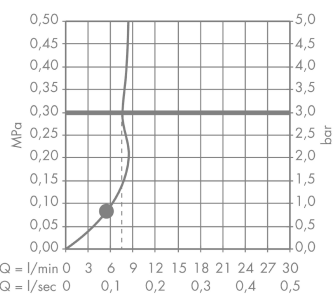

Croma 100
Handbrause Mono EcoSmart
 Oberflächen: **chrom** Artikelnummer: **28583000**

Beschreibung

Merkmale

- Brausekopfgröße: 100 mm
- Strahlart: Rain
- maximale Durchflussmenge (bei 3 bar): 9 l/min
- mit innenliegender Wasserführung
- ausspülbares Schmutzfangsieb
- Anschlussgewinde G 1/2
- Anschlussgröße: DN15
- für Durchlauferhitzer geeignet
- DVGW NW-6517CM0350
- P-IX 7513/IZ

Technologie

Produktabbildung

Maßzeichnung

Durchflussdiagramm

Die Verbrauchswerte wurden praxisnah mit den dazugehörigen Armaturen (Thermostat/Mischer/Unterputzventil) gemessen.

Ihr Online-Fachhändler für:

hansgrohe