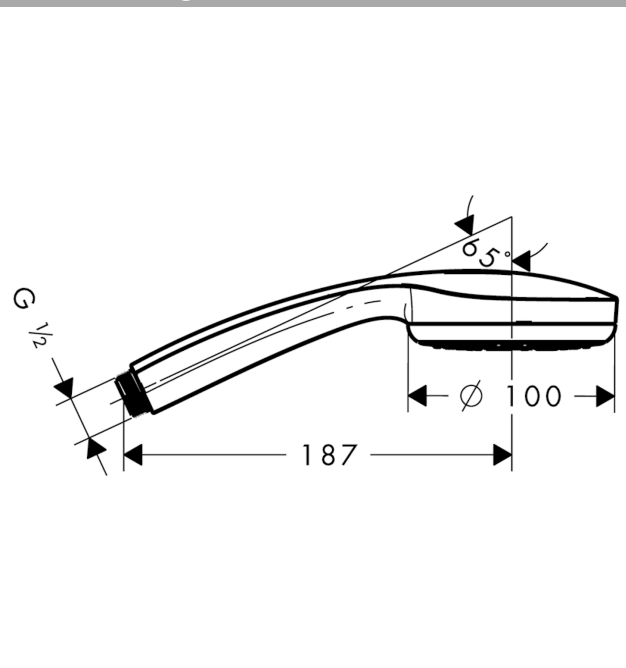

Croma 100
Handbrause Mono EcoSmart
 Oberflächen: **chrom** Artikelnummer: **28583000**

Beschreibung

Merkmale

- Brausekopfgröße: 100 mm
- Strahlart: Rain
- maximale Durchflussmenge (bei 3 bar): 9 l/min
- mit innenliegender Wasserführung
- ausspülbares Schmutzfangsieb
- Anschlussgewinde G 1/2
- Anschlussgröße: DN15
- für Durchlauferhitzer geeignet
- DVGW NW-6517CM0350
- P-IX 7513/IZ

Technologie

Produktabbildung

Maßzeichnung

Durchflussdiagramm

Die Verbrauchswerte wurden praxisnah mit den dazugehörigen Armaturen (Thermostat/Mischer/Unterputzventil) gemessen.

Ihr Online-Fachhändler für:

hansgrohe