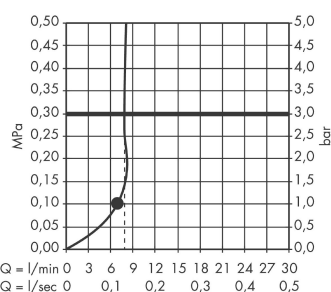

PuraVida

Stabhandbrause 120 1jet EcoSmart

Oberflächen: **weiß/chrom** Artikelnummer: **28568400**

Beschreibung

Merkmale

- Handbrause mit zweischaligem Aufbau
- Brausekopfgröße: 150 mm
- Strahlart: RainAir
- maximale Durchflussmenge (bei 3 bar): 9 l/min
- mit innenliegender Wasserführung
- ausspülbares Schmutzfangsieb
- Anschlussgewinde G 1/2
- Anschlussgröße: DN15
- für Durchlauferhitzer geeignet
- DVGW NW-6517BU0498
- P-IX 19695/IZ

Technologie

Produktabbildung

Maßzeichnung

Durchflussdiagramm

Die Verbrauchswerte wurden praxisnah mit den dazugehörigen Armaturen (Thermostat/Mischer/Unterputzventil) gemessen.

Ihr Online-Fachhändler für:

hansgrohe