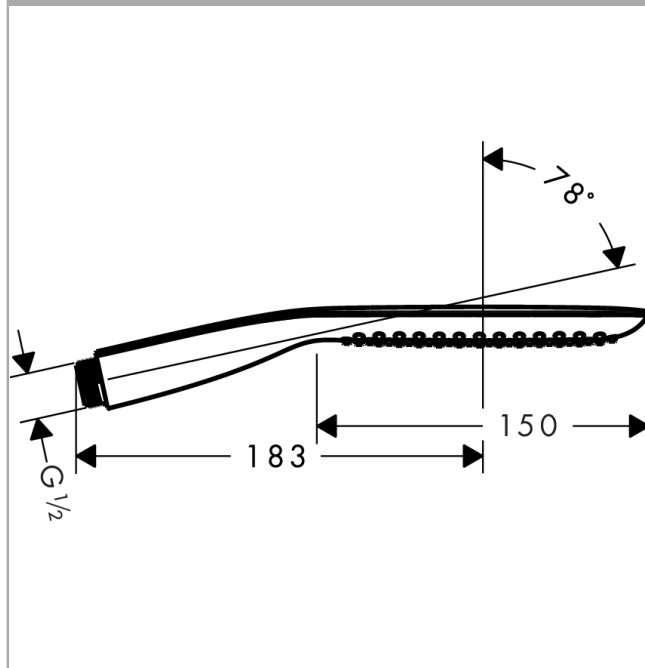

PuraVida

Stabhandbrause 120 1jet EcoSmart

Oberflächen: **weiß/chrom** Artikelnummer: **28568400**

Beschreibung

Merkmale

- Handbrause mit zweischaligem Aufbau
- Brausekopfgröße: 150 mm
- Strahlart: RainAir
- maximale Durchflussmenge (bei 3 bar): 9 l/min
- mit innenliegender Wasserführung
- ausspülbares Schmutzfangsieb
- Anschlussgewinde G 1/2
- Anschlussgröße: DN15
- für Durchlauferhitzer geeignet
- DVGW NW-6517BU0498
- P-IX 19695/IZ

Technologie

Produktabbildung

Maßzeichnung

Durchflussdiagramm

Die Verbrauchswerte wurden praxisnah mit den dazugehörigen Armaturen (Thermostat/Mischer/Unterputzventil) gemessen.

Ihr Online-Fachhändler für:

hansgrohe