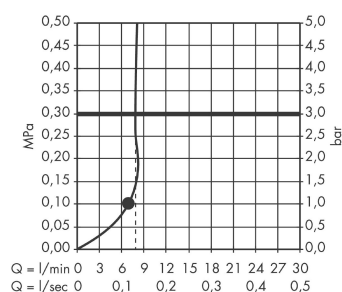

PuraVida

Stabhandbrause 120 1jet EcoSmart

Oberflächen: **chrom** Artikelnummer: **28568000**

Beschreibung

Merkmale

- Handbrause mit zweischaligem Aufbau
- Brausekopfgröße: 150 mm
- Strahlart: RainAir
- maximale Durchflussmenge (bei 3 bar): 9 l/min
- mit innenliegender Wasserführung
- ausspülbares Schmutzfangsieb
- Anschlussgewinde G 1/2
- Anschlussgröße: DN15
- für Durchlauferhitzer geeignet
- DVGW NW-6517BU0498
- P-IX 19695/IZ

Technologie

Produktabbildung

Maßzeichnung

Durchflussdiagramm

Die Verbrauchswerte wurden praxisnah mit den dazugehörigen Armaturen (Thermostat/Mischer/Unterputzventil) gemessen.

Ihr Online-Fachhändler für:

hansgrohe