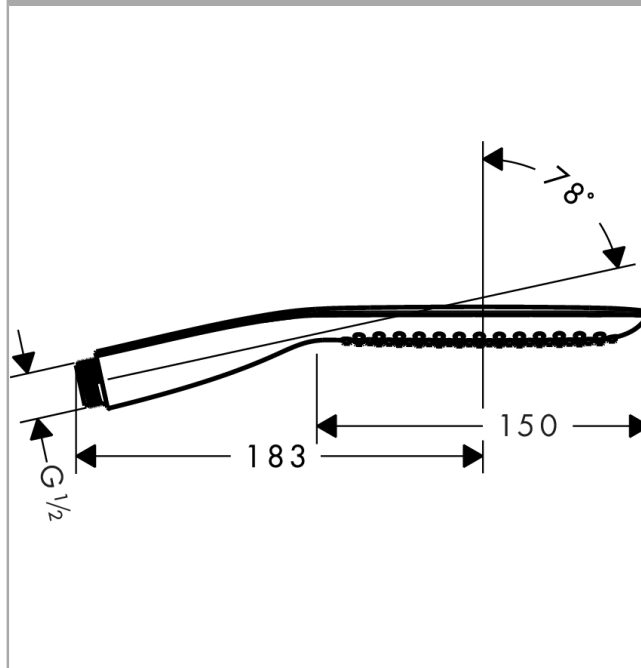

PuraVida

Stabhandbrause 120 1jet EcoSmart

Oberflächen: **chrom** Artikelnummer: **28568000**

Beschreibung

Merkmale

- Handbrause mit zweischaligem Aufbau
- Brausekopfgröße: 150 mm
- Strahlart: RainAir
- maximale Durchflussmenge (bei 3 bar): 9 l/min
- mit innenliegender Wasserführung
- ausspülbares Schmutzfangsieb
- Anschlussgewinde G 1/2
- Anschlussgröße: DN15
- für Durchlauferhitzer geeignet
- DVGW NW-6517BU0498
- P-IX 19695/IZ

Technologie

Produktabbildung

Maßzeichnung

Durchflussdiagramm

Die Verbrauchswerte wurden praxisnah mit den dazugehörigen Armaturen (Thermostat/Mischer/Unterputzventil) gemessen.

Ihr Online-Fachhändler für:

hansgrohe