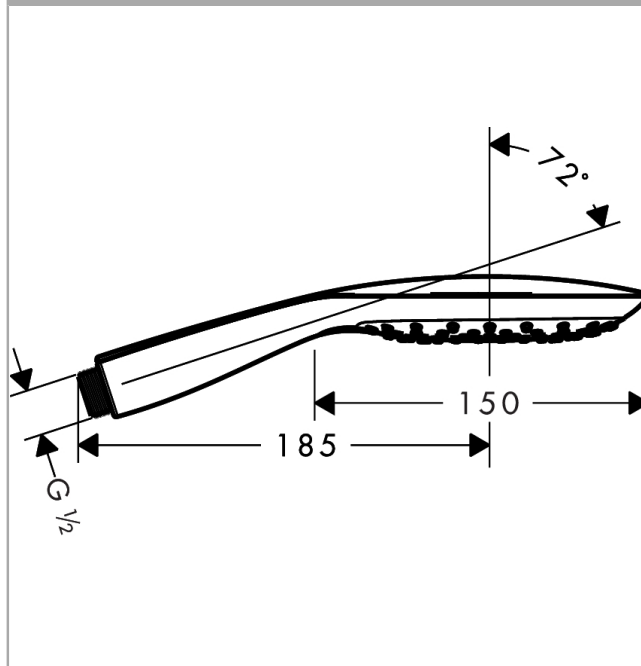

PuraVida

Handbrause 3jet EcoSmart

Oberflächen: **weiß/chrom** Artikelnummer: **28567400**

Beschreibung

Merkmale

- Handbrause mit zweischaligem Aufbau
- Brausekopfgröße: 150 mm
- komfortable Strahlartenumstellung durch Select-Taste
- Strahlart: RainAir, CaresseAir, Mix
- maximale Durchflussmenge (bei 3 bar): 9 l/min
- mit innenliegender Wasserführung
- ausspülbares Schmutzfangsieb
- Anschlussgewinde G 1/2
- Anschlussgröße: DN15
- DVGW NW-6517BU0498

Technologie

Designpreise

DESIGN PLUS

powered by: **ISH**

product
design
award
2009

Designpreis
Deutschland
2010
NOMINIERT

Produktabbildung

Maßzeichnung

Durchflussdiagramm

Die Verbrauchswerte wurden praxisnah mit den dazugehörigen Armaturen (Thermostat/Mischer/Unterputzventil) gemessen.

Ihr Online-Fachhändler für:

hansgrohe

- Kostenlose und individuelle Beratung
- Hochwertige Produkte
- Kostenloser und schneller Versand