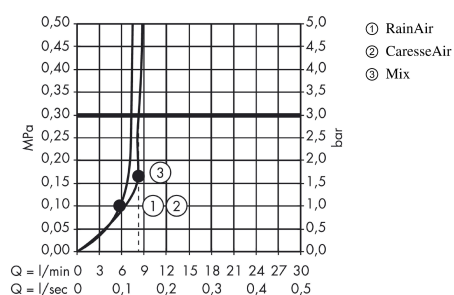

PuraVida

Handbrause 3jet EcoSmart

Oberflächen: **weiß/chrom** Artikelnummer: **28567400**

Beschreibung

Merkmale

- Handbrause mit zweischaligem Aufbau
- Brausekopfgröße: 150 mm
- komfortable Strahlartenumstellung durch Select-Taste
- Strahlart: RainAir, CaresseAir, Mix
- maximale Durchflussmenge (bei 3 bar): 9 l/min
- mit innenliegender Wasserführung
- ausspülbares Schmutzfangsieb
- Anschlussgewinde G 1/2
- Anschlussgröße: DN15
- DVGW NW-6517BU0498

Technologie

Designpreise

DESIGN PLUS

powered by: **ISH**

product
design
award
2009

Designpreis
Deutschland
2010
NOMINIERT

Produktabbildung

Maßzeichnung

Durchflussdiagramm

Die Verbrauchswerte wurden praxisnah mit den dazugehörigen Armaturen (Thermostat/Mischer/Unterputzventil) gemessen.

Ihr Online-Fachhändler für:

hansgrohe

- Kostenlose und individuelle Beratung
- Hochwertige Produkte
- Kostenloser und schneller Versand