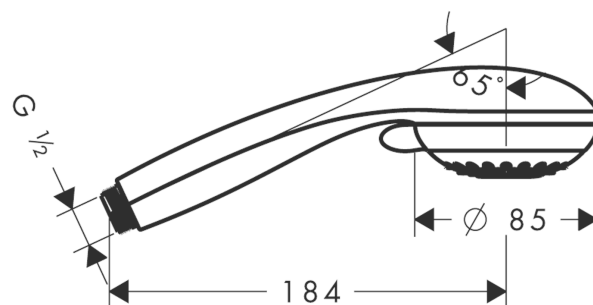

Crometta 85
Handbrause Vario
 Oberflächen: **chrom** Artikelnummer: **28562000**

Beschreibung

Merkmale

- Brausekopfgröße: 85 mm
- Strahlartenumstellung durch drehbare Strahlscheibe
- Strahlart: Normalstrahl, Vario Strahl
- maximale Durchflussmenge (bei 3 bar): 17 l/min
- ausspülbares Schmutzfängsieb
- Anschlussgewinde G 1/2
- Anschlussgröße: DN15
- für Durchlauferhitzer geeignet
- DVGW NW-6517BT0633
- P-IX 18738/IC

Technologie

Produktabbildung

Maßzeichnung

Durchflussdiagramm

Die Verbrauchswerte wurden praxisnah mit den dazugehörigen Armaturen (Thermostat/Mischer/Unterputzventil) gemessen.

Ihr Online-Fachhändler für:

hansgrohe