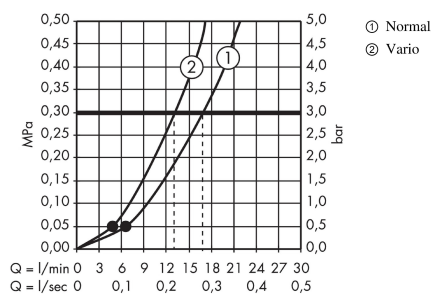

Crometta 85
Handbrause Vario
 Oberflächen: **chrom** Artikelnummer: **28562000**

Beschreibung

Merkmale

- Brausekopfgröße: 85 mm
- Strahlartenumstellung durch drehbare Strahlscheibe
- Strahlart: Normalstrahl, Vario Strahl
- maximale Durchflussmenge (bei 3 bar): 17 l/min
- ausspülbares Schmutzfängsieb
- Anschlussgewinde G 1/2
- Anschlussgröße: DN15
- für Durchlauferhitzer geeignet
- DVGW NW-6517BT0633
- P-IX 18738/IC

Technologie

Produktabbildung

Maßzeichnung

Durchflussdiagramm

Die Verbrauchswerte wurden praxisnah mit den dazugehörigen Armaturen (Thermostat/Mischer/Unterputzventil) gemessen.

Ihr Online-Fachhändler für:

hansgrohe