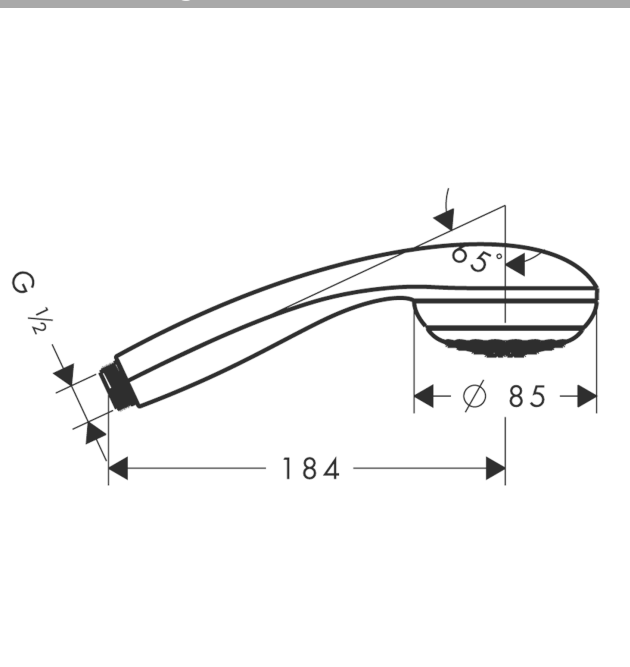

Crometta 85
Handbrause Green
 Oberflächen: **chrom** Artikelnummer: **28561000**

Beschreibung

Merkmale

- Brausekopfgröße: 85 mm
- Strahlart: Normalstrahl
- maximale Durchflussmenge (bei 3 bar): 5,7 l/min
- mit innenliegender Wasserführung
- ausspülbares Schmutzfängsieb
- Anschlussgewinde G 1/2
- Anschlussgröße: DN15
- DVGW NW-6517BT0633
- P-IX 18737/IZ

Technologie

Designpreise

Produktabbildung

Maßzeichnung

Durchflussdiagramm

Die Verbrauchswerte wurden praxisnah mit den dazugehörigen Armaturen (Thermostat/Mischer/Unterputzventil) gemessen.

Ihr Online-Fachhändler für: