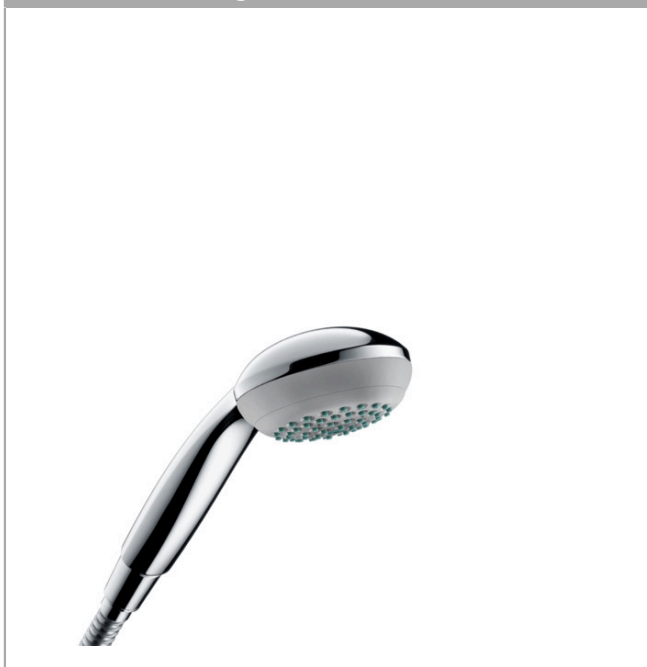

Crometta 85
Handbrause Green
Oberflächen: **chrom** Artikelnummer: **28561000**

Beschreibung

Merkmale

- Brausekopfgröße: 85 mm
- Strahlart: Normalstrahl
- maximale Durchflussmenge (bei 3 bar): 5,7 l/min
- mit innenliegender Wasserführung
- ausspülbares Schmutzfängsieb
- Anschlussgewinde G 1/2
- Anschlussgröße: DN15
- DVGW NW-6517BT0633
- P-IX 18737/IZ

Technologie

Designpreise

Produktabbildung