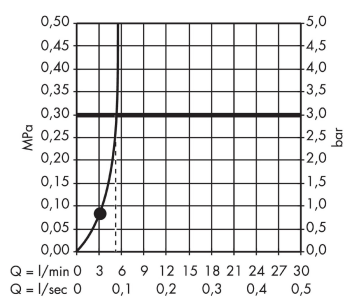

Crometta 85
Handbrause Green
 Oberflächen: **chrom** Artikelnummer: **28561000**

Beschreibung

Merkmale

- Brausekopfgröße: 85 mm
- Strahlart: Normalstrahl
- maximale Durchflussmenge (bei 3 bar): 5,7 l/min
- mit innenliegender Wasserführung
- ausspülbares Schmutzfängsieb
- Anschlussgewinde G 1/2
- Anschlussgröße: DN15
- DVGW NW-6517BT0633
- P-IX 18737/IZ

Technologie

Designpreise

Produktabbildung

Maßzeichnung

Durchflussdiagramm

Die Verbrauchswerte wurden praxisnah mit den dazugehörigen Armaturen (Thermostat/Mischer/Unterputzventil) gemessen.

Ihr Online-Fachhändler für: