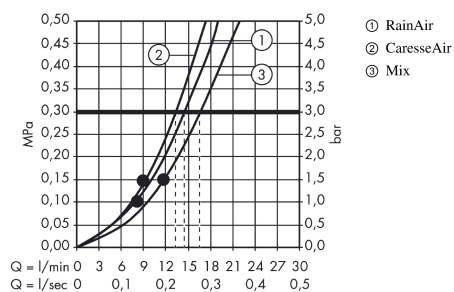

PuraVida Handbrause 3jet

Oberflächen: **weiß/chrom** Artikelnummer: **28557400**

Beschreibung

Merkmale

- Handbrause mit zweischaligem Aufbau
- Brausekopfgröße: 150 mm
- komfortable Strahlartenumstellung durch Select-Taste
- Strahlart: RainAir, CaresseAir, Mix
- maximale Durchflussmenge (bei 3 bar): 16 l/min
- mit innenliegender Wasserführung
- ausspülbares Schmutzfängsieb
- Anschlussgewinde G 1/2
- Anschlussgröße: DN15
- für Durchlauferhitzer geeignet
- DVGW DW-6517BU0498
- P-IX 19142/IB

Technologie

Designpreise

DESIGN PLUS
powered by: **ISH**

Produktabbildung

Maßzeichnung

Durchflussdiagramm

Die Verbrauchswerte wurden praxisnah mit den dazugehörigen Armaturen (Thermostat/Mischer/Unterputzventil) gemessen.