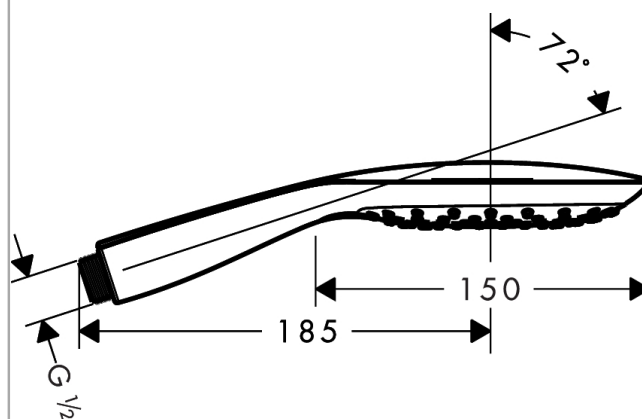

PuraVida Handbrause 3jet

Oberflächen: **weiß/chrom** Artikelnummer: **28557400**

Beschreibung

Merkmale

- Handbrause mit zweischaligem Aufbau
- Brausekopfgröße: 150 mm
- komfortable Strahlartenumstellung durch Select-Taste
- Strahlart: RainAir, CaresseAir, Mix
- maximale Durchflussmenge (bei 3 bar): 16 l/min
- mit innenliegender Wasserführung
- ausspülbares Schmutzfängsieb
- Anschlussgewinde G 1/2
- Anschlussgröße: DN15
- für Durchlauferhitzer geeignet
- DVGW DW-6517BU0498
- P-IX 19142/IB

Technologie

Designpreise

DESIGN PLUS
powered by: **ISH**

Produktabbildung

Maßzeichnung

Durchflussdiagramm

Die Verbrauchswerte wurden praxisnah mit den dazugehörigen Armaturen (Thermostat/Mischer/Unterputzventil) gemessen.