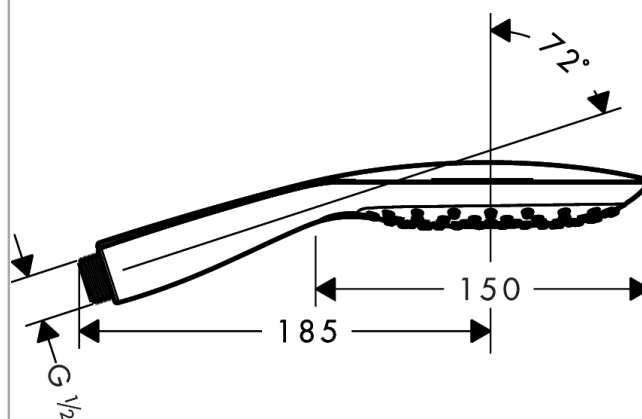

### Merkmale

- Handbrause mit zweischaligem Aufbau
- Brausekopfgröße: 150 mm
- komfortable Strahlartenumstellung durch Select-Taste
- Strahlart: RainAir, CaresseAir, Mix
- maximale Durchflussmenge (bei 3 bar): 16 l/min
- mit innenliegender Wasserführung
- ausspülbares Schmutzfangsieb
- Anschlussgewinde G 1/2
- Anschlussgröße: DN15
- für Durchlauferhitzer geeignet
- DVGW DW-6517BU0498
- P-IX 19142/IB

## Designpreise

**DESIGN PLUS**  
 powered by: **ISH**

## Produktabbildung

## Maßzeichnung