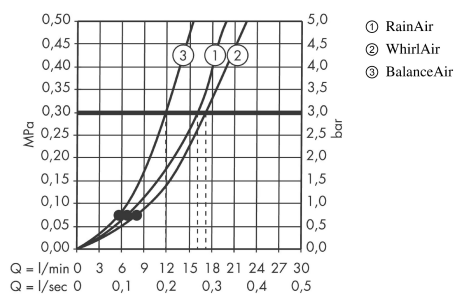

Durchflussdiagramm