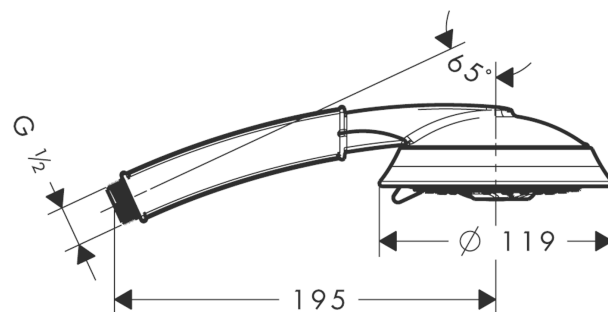

Maßzeichnung