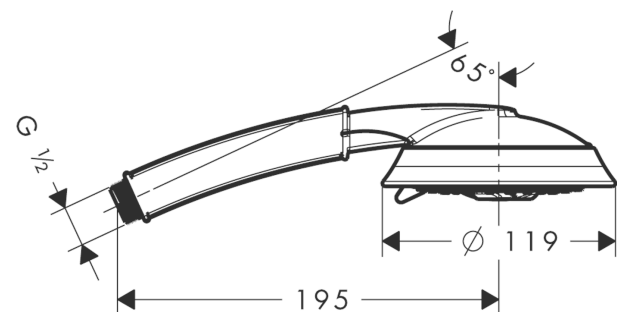

Maßzeichnung