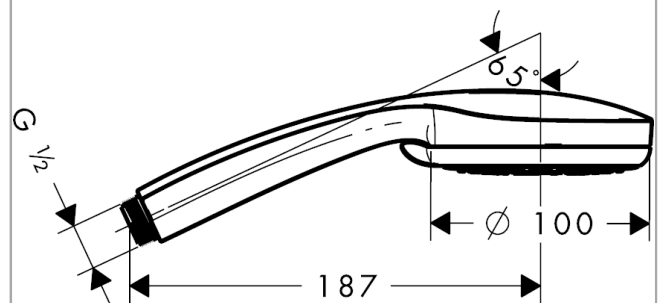

Croma 100

Handbrause Vario EcoSmart

Oberflächen: **chrom** Artikelnummer: **28537000**

Beschreibung

Merkmale

- Brausekopfgröße: 100 mm
- Strahlartenumstellung durch drehbare Strahlscheibe
- Strahlart: Rain, Shampoostrahl, Normalstrahl, Massagestrahl
- maximale Durchflussmenge (bei 3 bar): 9 l/min
- mit innenliegender Wasserführung
- ausspülbares Schmutzfängsieb
- Anschlussgewinde G 1/2
- Anschlussgröße: DN15
- für Durchlauferhitzer geeignet
- DVGW NW-6517CM0350
- P-IX 18335/ID

Technologie

Produktabbildung

Maßzeichnung

Durchflussdiagramm

Die Verbrauchswerte wurden praxisnah mit den dazugehörigen Armaturen (Thermostat/Mischer/Unterputzventil) gemessen.

Ihr Online-Fachhändler für:

hansgrohe