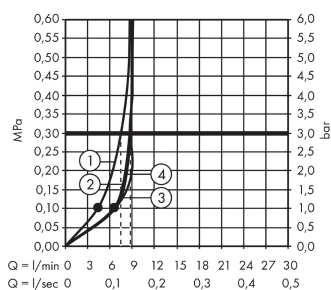

Croma 100

Handbrause Vario EcoSmart

Oberflächen: **chrom** Artikelnummer: **28537000**

Beschreibung

Merkmale

- Brausekopfgröße: 100 mm
- Strahlartenumstellung durch drehbare Strahlscheibe
- Strahlart: Rain, Shampoostrahl, Normalstrahl, Massagestrahl
- maximale Durchflussmenge (bei 3 bar): 9 l/min
- mit innenliegender Wasserführung
- ausspülbares Schmutzfängsieb
- Anschlussgewinde G 1/2
- Anschlussgröße: DN15
- für Durchlauferhitzer geeignet
- DVGW NW-6517CM0350
- P-IX 18335/ID

Technologie

Produktabbildung

Maßzeichnung

Durchflussdiagramm

Die Verbrauchswerte wurden praxisnah mit den dazugehörigen Armaturen (Thermostat/Mischer/Unterputzventil) gemessen.

Ihr Online-Fachhändler für:

hansgrohe