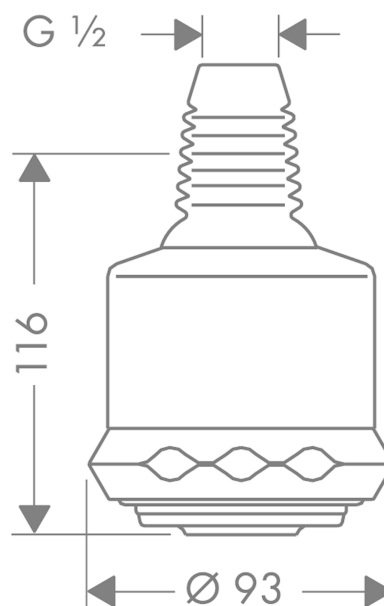

Clubmaster

Kopfbrause 3jet

Oberflächen: **chrom** Artikelnummer: **28496000**

Beschreibung

Merkmale

- Brausekopfgröße: 85 mm
- Kopfbrause im Winkel verstellbar
- Strahlart: Softstrahl, Normalstrahl, Massagestrahl
- Durchfußmenge Softstrahl (bei 3 bar): 17 l/min
- Durchflussmenge Normalstrahl (bei 3 bar): 19 l/min
- Durchflussmenge Massagestrahl (bei 3 bar): 12 l/min
- Strahlartenverstellung: Drehumstellung an der Kopfbrause
- graue Strahlscheibe
- Material Strahlscheibe: Kunststoff
- Montage: Decke oder Wand
- Anschlussgewinde G 1/2
- Anschlussgröße: DN15

Technologie

Produktabbildung

Maßzeichnung