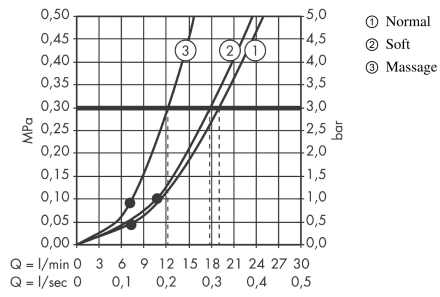

Clubmaster

Kopfbrause 3jet

Oberflächen: **chrom** Artikelnummer: **28496000**

Beschreibung

Merkmale

- Brausekopfgröße: 85 mm
- Kopfbrause im Winkel verstellbar
- Strahlart: Softstrahl, Normalstrahl, Massagestrahl
- Durchfußmenge Softstrahl (bei 3 bar): 17 l/min
- Durchflussmenge Normalstrahl (bei 3 bar): 19 l/min
- Durchflussmenge Massagestrahl (bei 3 bar): 12 l/min
- Strahlartenverstellung: Drehumstellung an der Kopfbrause
- graue Strahlscheibe
- Material Strahlscheibe: Kunststoff
- Montage: Decke oder Wand
- Anschlussgewinde G 1/2
- Anschlussgröße: DN15

E-Mail: info@unidomo.de | Tel.: 04621 - 30 60 89 0 | www.unidomo.de

Clubmaster

Kopfbrause 3jet

Oberflächen: **chrom** Artikelnummer: **28496000**

Durchflussdiagramm

Die Verbrauchswerte wurden praxisnah mit den dazugehörigen Armaturen (Thermostat/Mischer/Unterputzventil) gemessen.