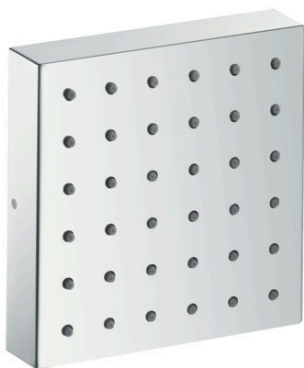

AXOR ShowerCollection

Brausemodul 120/120 Square Unterputz

Oberflächen: **chrom** Artikelnummer: **28491000**

Beschreibung

Merkmale

- 120 mm große Seitenbrause
- Strahlwinkel in fünf Stufen verstellbar
- Einsatzbereich: nutzbar als Kopf-, Nacken- oder Seitenbrause
- Strahlart: Normalstrahl
- Durchflussmenge Normalstrahl (bei 3 bar): 5,3 l/min
- vollverchromte Strahlscheibe
- Anschlussgewinde: G ½
- bei Installation in direktem Verbund (10 mm Abstand) wird die Nutzung des Grundkörpers # 28486180 empfohlen
- bei losgelöster Installation Anschluss über G ½ Innengewinde möglich
- bei Montage als Kopfbrause im Mehrfachverbund wird die Nutzung der Montagehilfe # 28470180 empfohlen
- Anschlussgröße: DN15
- P-IX 19159/IZ

Technologie

Produktabbildung