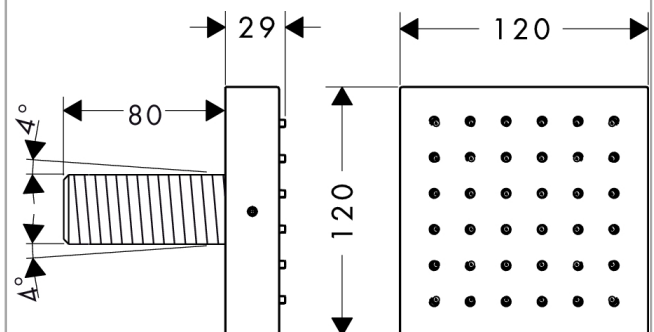

Maßzeichnung