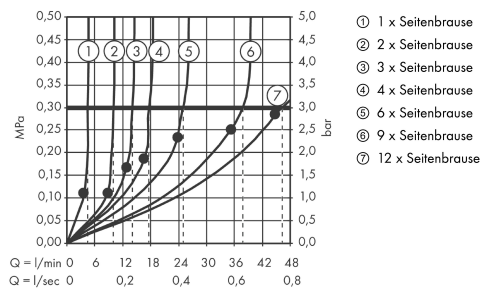

AXOR ShowerCollection

Brausemodul 120/120 Square Unterputz

Oberflächen: **chrom** Artikelnummer: **28491000**

Durchflussdiagramm