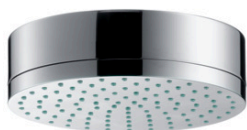

AXOR Citterio Kopfbrause 180 1jet

Oberflächen: **chrom** Artikelnummer: **28489000**

Beschreibung

Merkmale

- Brausekopfgröße: 180 mm
- Kopfbrause im Winkel verstellbar
- Strahlart: RainAir
- Durchflussmenge RainAir Strahl (bei 3 bar): 24 l/min
- vollverchromte Strahlscheibe
- Material Strahlscheibe: Metall
- Montage: Decke oder Wand
- Anschlussgewinde G ½
- Anschlussgröße: DN15

Technologie

Produktabbildung