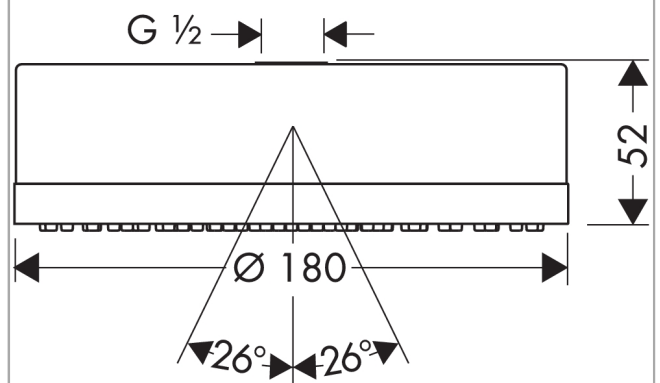

AXOR Citterio Kopfbrause 180 1jet

Oberflächen: **chrom** Artikelnummer: **28489000**

Beschreibung

Merkmale

- Brausekopfgröße: 180 mm
- Kopfbrause im Winkel verstellbar
- Strahlart: RainAir
- Durchflussmenge RainAir Strahl (bei 3 bar): 24 l/min
- vollverchromte Strahlscheibe
- Material Strahlscheibe: Metall
- Montage: Decke oder Wand
- Anschlussgewinde G ½
- Anschlussgröße: DN15

Technologie

Produktabbildung

Maßzeichnung

Durchflussdiagramm

Die Verbrauchswerte wurden praxisnah mit den dazugehörigen Armaturen (Thermostat/Mischer/Unterputzventil) gemessen.

Ihr Online-Fachhändler für:

hansgrohe