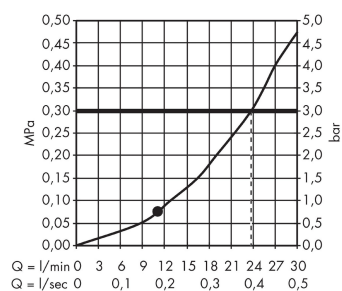

AXOR Citterio Kopfbrause 180 1jet

Oberflächen: **chrom** Artikelnummer: **28489000**

Beschreibung

Merkmale

- Brausekopfgröße: 180 mm
- Kopfbrause im Winkel verstellbar
- Strahlart: RainAir
- Durchflussmenge RainAir Strahl (bei 3 bar): 24 l/min
- vollverchromte Strahlscheibe
- Material Strahlscheibe: Metall
- Montage: Decke oder Wand
- Anschlussgewinde G ½
- Anschlussgröße: DN15

Technologie

Produktabbildung

Maßzeichnung

Durchflussdiagramm

Die Verbrauchswerte wurden praxisnah mit den dazugehörigen Armaturen (Thermostat/Mischer/Unterputzventil) gemessen.

Ihr Online-Fachhändler für:

hansgrohe