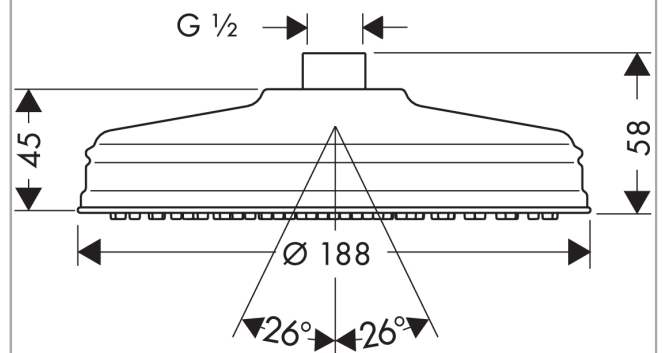

AXOR Carlton

Kopfbrause 180 1jet Classic

Oberflächen: **brushed nickel**

Artikelnummer: **28487820**

Beschreibung

Merkmale

- Brausekopfgröße: 180 mm
- Kopfbrause im Winkel verstellbar
- Strahlart: RainAir
- Durchflussmenge Rain Strahl (bei 3 bar): 18 l/min
- vollverchromte Strahlscheibe
- Material Strahlscheibe: Metall
- Montage: Decke oder Wand
- Anschlussgewinde G 1/2
- Anschlussgröße: DN15

Technologie

Produktabbildung

Maßzeichnung

Durchflussdiagramm

Die Verbrauchswerte wurden praxisnah mit den dazugehörigen Armaturen (Thermostat/Mischer/Unterputzventil) gemessen.

Ihr Online-Fachhändler für:

hansgrohe