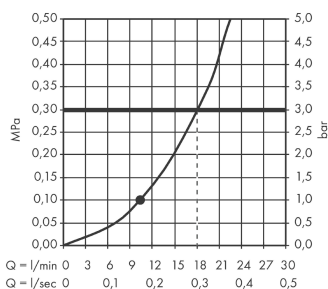

AXOR Carlton

Kopfbrause 180 1jet Classic

Oberflächen: **brushed nickel**

Artikelnummer: **28487820**

Beschreibung

Merkmale

- Brausekopfgröße: 180 mm
- Kopfbrause im Winkel verstellbar
- Strahlart: RainAir
- Durchflussmenge Rain Strahl (bei 3 bar): 18 l/min
- vollverchromte Strahlscheibe
- Material Strahlscheibe: Metall
- Montage: Decke oder Wand
- Anschlussgewinde G 1/2
- Anschlussgröße: DN15

Technologie

Produktabbildung

Maßzeichnung

Durchflussdiagramm

Die Verbrauchswerte wurden praxisnah mit den dazugehörigen Armaturen (Thermostat/Mischer/Unterputzventil) gemessen.

Ihr Online-Fachhändler für:

hansgrohe