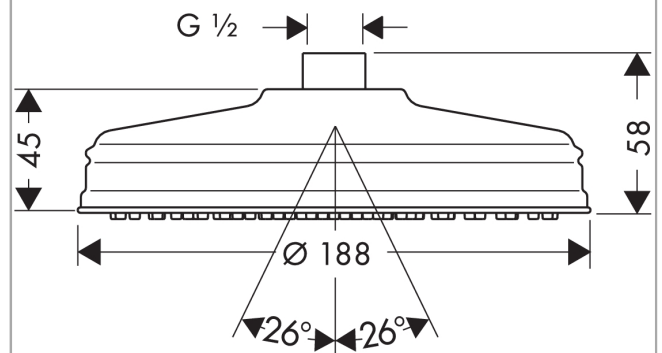

AXOR Carlton

Kopfbrause 180 1jet Classic

Oberflächen: **chrom** Artikelnummer: **28487000**

Beschreibung

Merkmale

- Brausekopfgröße: 180 mm
- Kopfbrause im Winkel verstellbar
- Strahlart: RainAir
- Durchflussmenge Rain Strahl (bei 3 bar): 18 l/min
- vollverchromte Strahlscheibe
- Material Strahlscheibe: Metall
- Montage: Decke oder Wand
- Anschlussgewinde G 1/2
- Anschlussgröße: DN15

Technologie

Produktabbildung

Maßzeichnung

Durchflussdiagramm

Die Verbrauchswerte wurden praxisnah mit den dazugehörigen Armaturen (Thermostat/Mischer/Unterputzventil) gemessen.

Ihr Online-Fachhändler für:

hansgrohe