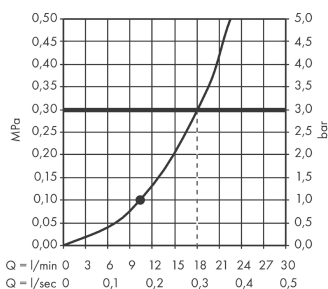

AXOR Carlton

Kopfbrause 180 1jet Classic

Oberflächen: **chrom** Artikelnummer: **28487000**

Beschreibung

Merkmale

- Brausekopfgröße: 180 mm
- Kopfbrause im Winkel verstellbar
- Strahlart: RainAir
- Durchflussmenge Rain Strahl (bei 3 bar): 18 l/min
- vollverchromte Strahlscheibe
- Material Strahlscheibe: Metall
- Montage: Decke oder Wand
- Anschlussgewinde G 1/2
- Anschlussgröße: DN15

Technologie

Produktabbildung

Maßzeichnung

Durchflussdiagramm

Die Verbrauchswerte wurden praxisnah mit den dazugehörigen Armaturen (Thermostat/Mischer/Unterputzventil) gemessen.

Ihr Online-Fachhändler für:

hansgrohe