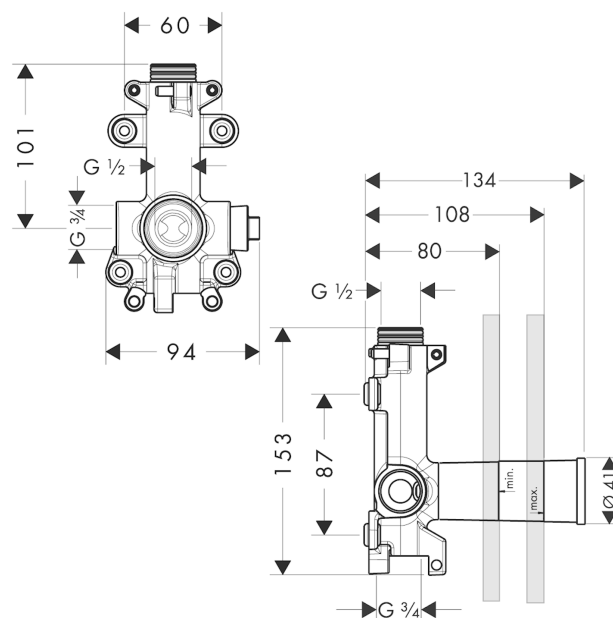

Maßzeichnung