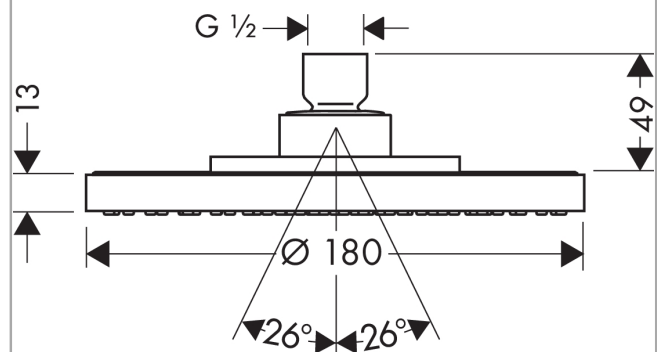

##### Merkmale

- Brausekopfgröße: 180 mm
- Kopfbrause im Winkel verstellbar
- Strahlart: RainAir
- Durchflussmenge RainAir Strahl (bei 3 bar): 17 l/min
- vollverchromte Strahlscheibe
- Material Strahlscheibe: Metall
- Montage: Decke oder Wand
- Anschlussgewinde G 1/2
- Anschlussgröße: DN15
- für Durchlauferhitzer mit einer Leistung von 18 kW geeignet

#### Maßzeichnung