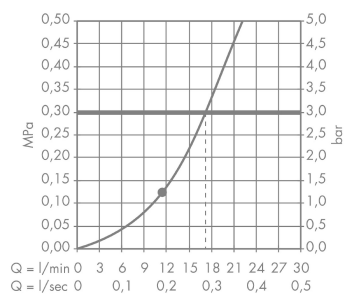

Durchflussdiagramm

Die Verbrauchswerte wurden praxisnah mit den dazugehörigen Armaturen (Thermostat/Mischer/Unterputzventil) gemessen.