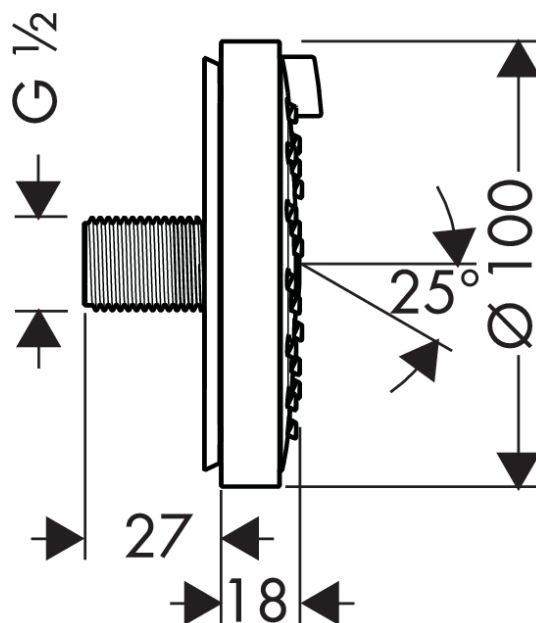

Raindance S

Seitenbrause 100 1jet

Oberflächen: **chrom** Artikelnummer: **28477000**

Beschreibung

Merkmale

- 100 mm große Seitenbrause
- 360° Drehbereich
- Strahlart: RainAir
- Durchflussmenge RainAir Strahl (bei 3 bar): 4,5 l/min
- graue Strahlscheibe
- Anschlussgröße: DN15
- P-IX 18451/I

Technologie

Produktabbildung

Maßzeichnung

Durchflussdiagramm

Die Verbrauchswerte wurden praxisnah mit den dazugehörigen Armaturen (Thermostat/Mischer/Unterputzventil) gemessen.

Ihr Online-Fachhändler für:

hansgrohe