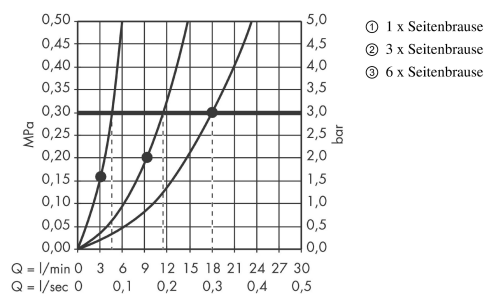

Raindance S

Seitenbrause 100 1jet

Oberflächen: **chrom** Artikelnummer: **28477000**

Beschreibung

Merkmale

- 100 mm große Seitenbrause
- 360° Drehbereich
- Strahlart: RainAir
- Durchflussmenge RainAir Strahl (bei 3 bar): 4,5 l/min
- graue Strahlscheibe
- Anschlussgröße: DN15
- P-IX 18451/I

Technologie

Produktabbildung

Maßzeichnung

Durchflussdiagramm

Die Verbrauchswerte wurden praxisnah mit den dazugehörigen Armaturen (Thermostat/Mischer/Unterputzventil) gemessen.

Ihr Online-Fachhändler für:

hansgrohe