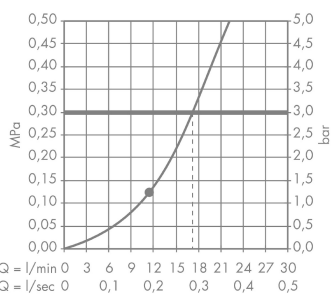

AXOR Carlton

Kopfbrause 240 1jet Classic

Oberflächen: **brushed nickel**

Artikelnummer: **28474820**

Beschreibung

Merkmale

- Brausekopfgröße: 240 mm
- Kopfbrause im Winkel verstellbar
- Strahlart: RainAir
- Durchflussmenge RainAir Strahl (bei 3 bar): 17 l/min
- vollverchromte Strahlscheibe
- Material Strahlscheibe: Metall
- Montage: Decke oder Wand
- Anschlussgewinde G ½
- Anschlussgröße: DN15

Technologie

Produktabbildung

Maßzeichnung

Durchflussdiagramm

Die Verbrauchswerte wurden praxisnah mit den dazugehörigen Armaturen (Thermostat/Mischer/Unterputzventil) gemessen.

Ihr Online-Fachhändler für:

hansgrohe