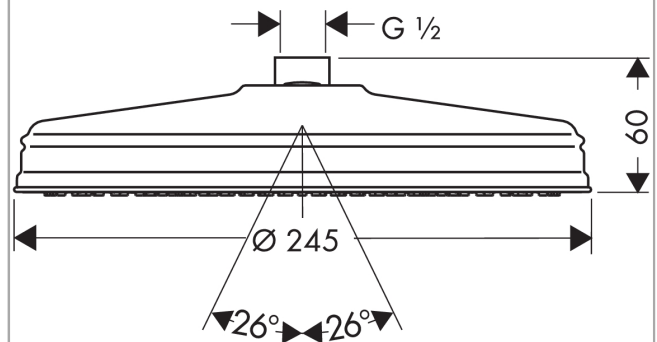

AXOR Carlton

Kopfbrause 240 1jet Classic

Oberflächen: **brushed nickel**

Artikelnummer: **28474820**

Beschreibung

Merkmale

- Brausekopfgröße: 240 mm
- Kopfbrause im Winkel verstellbar
- Strahlart: RainAir
- Durchflussmenge RainAir Strahl (bei 3 bar): 17 l/min
- vollverchromte Strahlscheibe
- Material Strahlscheibe: Metall
- Montage: Decke oder Wand
- Anschlussgewinde G ½
- Anschlussgröße: DN15

Technologie

Produktabbildung

Maßzeichnung

Durchflussdiagramm

Die Verbrauchswerte wurden praxisnah mit den dazugehörigen Armaturen (Thermostat/Mischer/Unterputzventil) gemessen.

Ihr Online-Fachhändler für:

hansgrohe