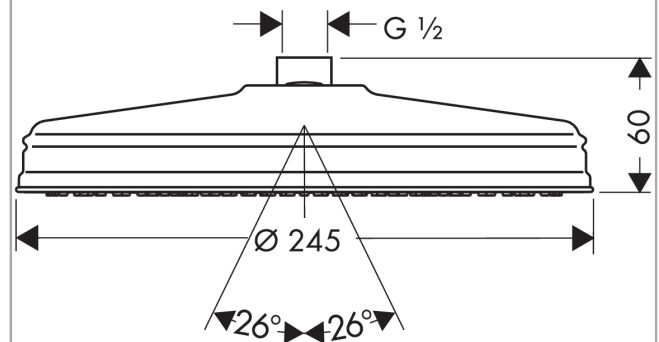

AXOR Carlton

Kopfbrause 240 1jet Classic

Oberflächen: **chrom** Artikelnummer: **28474000**

Beschreibung

Merkmale

- Brausekopfgröße: 240 mm
- Kopfbrause im Winkel verstellbar
- Strahlart: RainAir
- Durchflussmenge RainAir Strahl (bei 3 bar): 17 l/min
- vollverchromte Strahlscheibe
- Material Strahlscheibe: Metall
- Montage: Decke oder Wand
- Anschlussgewinde G ½
- Anschlussgröße: DN15

Technologie

Produktabbildung

Maßzeichnung

Durchflussdiagramm

Die Verbrauchswerte wurden praxisnah mit den dazugehörigen Armaturen (Thermostat/Mischer/Unterputzventil) gemessen.

Ihr Online-Fachhändler für:

hansgrohe