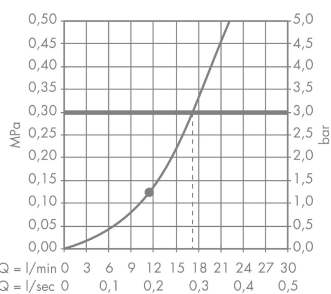

AXOR Carlton

Kopfbrause 240 1jet Classic

Oberflächen: **chrom** Artikelnummer: **28474000**

Beschreibung

Merkmale

- Brausekopfgröße: 240 mm
- Kopfbrause im Winkel verstellbar
- Strahlart: RainAir
- Durchflussmenge RainAir Strahl (bei 3 bar): 17 l/min
- vollverchromte Strahlscheibe
- Material Strahlscheibe: Metall
- Montage: Decke oder Wand
- Anschlussgewinde G ½
- Anschlussgröße: DN15

Technologie

Produktabbildung

Maßzeichnung

Durchflussdiagramm

Die Verbrauchswerte wurden praxisnah mit den dazugehörigen Armaturen (Thermostat/Mischer/Unterputzventil) gemessen.

Ihr Online-Fachhändler für:

hansgrohe