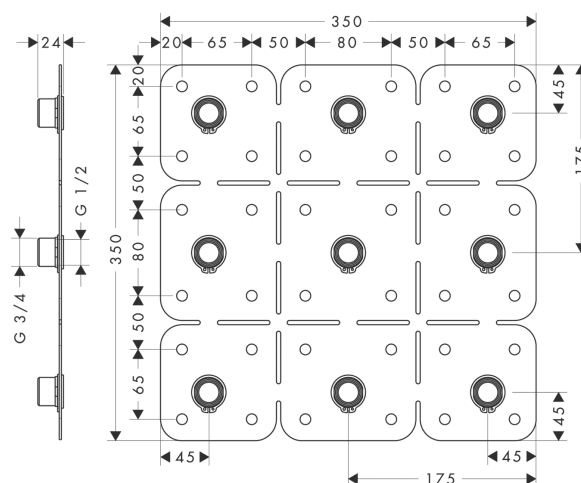

Maßzeichnung