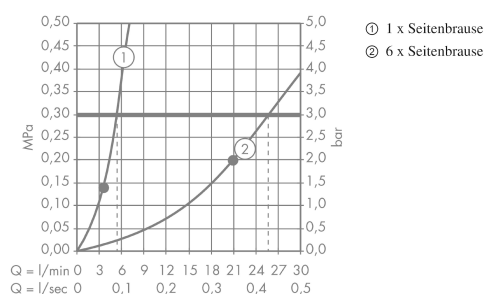

Seitenbrause 1jet Round

Oberflächen: **chrom** Artikelnummer: **28464000**

Beschreibung

Merkmale

- 65 mm große Seitenbrause
- Seitenbrause im Winkel verstellbar
- Rosette: rund
- Strahlart: Normalstrahl
- Durchflussmenge Normalstrahl (bei 3 bar): 5 l/min
- graue Strahlscheibe
- Anschlussgewinde: G 1/2
- für Durchlauferhitzer geeignet
- Anschlussgröße: DN15

Technologie

Produktabbildung

Maßzeichnung

Durchflussdiagramm

Die Verbrauchswerte wurden praxisnah mit den dazugehörigen Armaturen (Thermostat/Mischer/Unterputzventil) gemessen.

Ihr Online-Fachhändler für:

hansgrohe