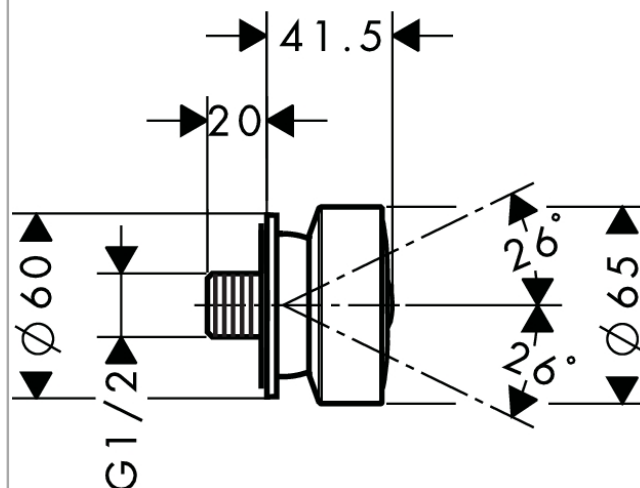

Seitenbrause 1jet Round

Oberflächen: **chrom** Artikelnummer: **28464000**

Beschreibung

Merkmale

- 65 mm große Seitenbrause
- Seitenbrause im Winkel verstellbar
- Rosette: rund
- Strahlart: Normalstrahl
- Durchflussmenge Normalstrahl (bei 3 bar): 5 l/min
- graue Strahlscheibe
- Anschlussgewinde: G 1/2
- für Durchlauferhitzer geeignet
- Anschlussgröße: DN15

Technologie

Produktabbildung

Maßzeichnung

Durchflussdiagramm

Die Verbrauchswerte wurden praxisnah mit den dazugehörigen Armaturen (Thermostat/Mischer/Unterputzventil) gemessen.

Ihr Online-Fachhändler für:

hansgrohe