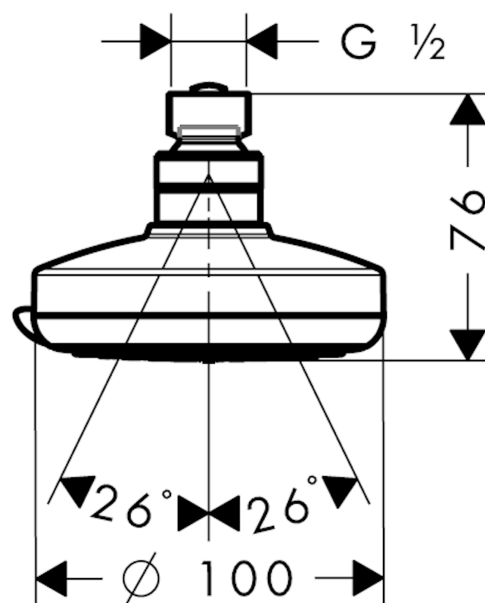

Croma 100

Kopfbrause Vario EcoSmart

Oberflächen: **chrom** Artikelnummer: **28462000**

Beschreibung

Merkmale

- Brausekopfgröße: 100 mm
- Kopfbrause im Winkel verstellbar
- Strahlart: Massagestrahl, Shampoostrahl, Normalstrahl, Rain
- Durchflussmenge Rain Strahl (bei 3 bar): 9 l/min
- Durchflussmenge Shampoostrahl (bei 3 bar): 9 l/min
- Durchflussmenge Normalstrahl (bei 3 bar): 9 l/min
- Durchflussmenge Massagestrahl (bei 3 bar): 9 l/min
- Strahlartenverstellung: Drehumstellung an der Kopfbrause
- graue Strahlscheibe
- Material Strahlscheibe: Kunststoff
- Montage: Decke oder Wand
- Anschlussgewinde G 1/2
- Anschlussgröße: DN15
- für Durchlauferhitzer mit einer Leistung von 18 kW geeignet

Technologie

Produktabbildung

Maßzeichnung