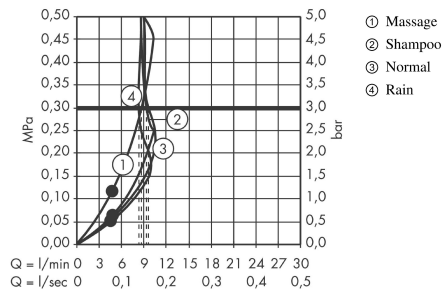

Croma 100

Kopfbrause Vario EcoSmart

Oberflächen: **chrom** Artikelnummer: **28462000**

Beschreibung

Merkmale

- Brausekopfgröße: 100 mm
- Kopfbrause im Winkel verstellbar
- Strahlart: Massagestrahl, Shampoostrahl, Normalstrahl, Rain
- Durchflussmenge Rain Strahl (bei 3 bar): 9 l/min
- Durchflussmenge Shampoostrahl (bei 3 bar): 9 l/min
- Durchflussmenge Normalstrahl (bei 3 bar): 9 l/min
- Durchflussmenge Massagestrahl (bei 3 bar): 9 l/min
- Strahlartenverstellung: Drehumstellung an der Kopfbrause
- graue Strahlscheibe
- Material Strahlscheibe: Kunststoff
- Montage: Decke oder Wand
- Anschlussgewinde G 1/2
- Anschlussgröße: DN15
- für Durchlauferhitzer mit einer Leistung von 18 kW geeignet

E-Mail: info@unidomo.de | Tel.: 04621 - 30 60 89 0 | www.unidomo.de

Croma 100

Kopfbrause Vario EcoSmart

Oberflächen: **chrom** Artikelnummer: **28462000**

Durchflussdiagramm

Die Verbrauchswerte wurden praxisnah mit den dazugehörigen Armaturen (Thermostat/Mischer/Unterputzventil) gemessen.