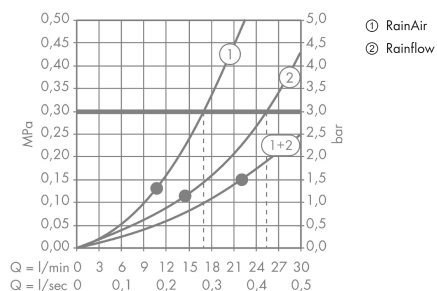

Raindance Rainfall Kopfbrause 180 2jet

Oberflächen: **weiß/chrom** Artikelnummer: **28433400**

Beschreibung

Merkmale

- Brausekopfgröße: 180 mm
- Strahlart: RainAir, Schwallstrahl
- Durchflussmenge RainAir Strahl (bei 3 bar): 17 l/min
- Durchflussmenge RainFlow (bei 3 bar): 24 l/min
- Ansteuerung der 2 Strahlzonen muss über 2 Ventile oder ein Umstellventil mit 2 Abgängen erfolgen
- Oberfläche Strahlscheibe in zwei Varianten: chrom oder weiß
- Material Strahlscheibe: Metall
- Montage: Wand Unterputz Installation auf iBox
- Anschlussgröße: DN15

Technologie

Designpreise

Produktabbildung

Maßzeichnung

Durchflussdiagramm

Die Verbrauchswerte wurden praxisnah mit den dazugehörigen Armaturen (Thermostat/Mischer/ Unterputzventil) gemessen.

Ihr Online-Fachhändler für: