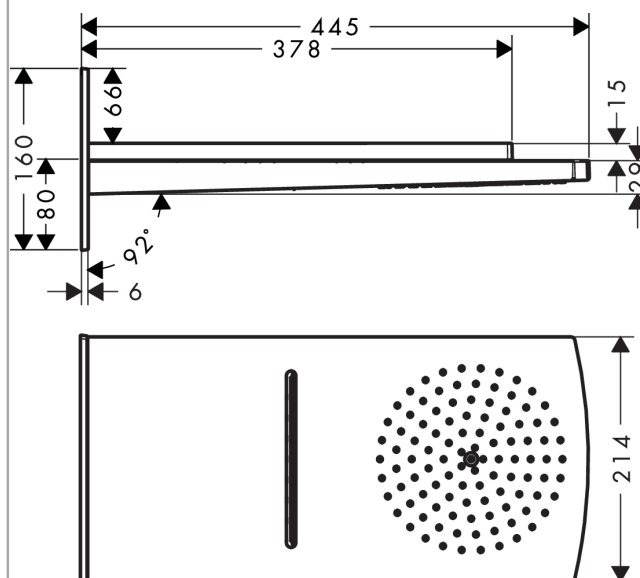

Raindance Rainfall Kopfbrause 180 2jet

Oberflächen: **weiß/chrom** Artikelnummer: **28433400**

Beschreibung

Merkmale

- Brausekopfgröße: 180 mm
- Strahlart: RainAir, Schwallstrahl
- Durchflussmenge RainAir Strahl (bei 3 bar): 17 l/min
- Durchflussmenge RainFlow (bei 3 bar): 24 l/min
- Ansteuerung der 2 Strahlzonen muss über 2 Ventile oder ein Umstellventil mit 2 Abgängen erfolgen
- Oberfläche Strahlscheibe in zwei Varianten: chrom oder weiß
- Material Strahlscheibe: Metall
- Montage: Wand Unterputz Installation auf iBox
- Anschlussgröße: DN15

Technologie

Designpreise

Produktabbildung

Maßzeichnung

Durchflussdiagramm

Die Verbrauchswerte wurden praxisnah mit den dazugehörigen Armaturen (Thermostat/Mischer/ Unterputzventil) gemessen.

Ihr Online-Fachhändler für:

**Raindance Rainfall
Kopfbrause 180 2jet**

Oberflächen: **weiß/chrom** Artikelnummer: **28433400**

Einbaubeispiel