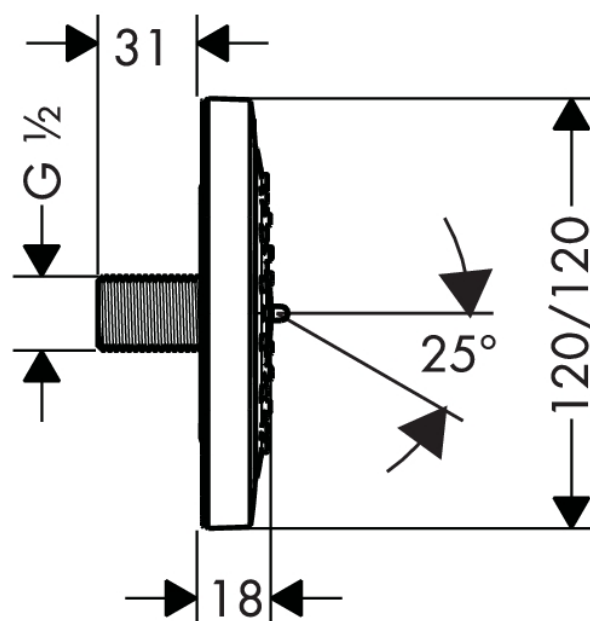

PuraVida

Seitenbrause 100 1jet

Oberflächen: **weiß/chrom** Artikelnummer: **28430400**

Beschreibung

Merkmale

- 100 mm große Seitenbrause
- 360° Drehbereich
- Strahlart: RainAir
- Durchflussmenge RainAir Strahl (bei 3 bar): 4,5 l/min
- Anschlussgewinde: G 1/2
- Anschlussgröße: DN15
- P-IX 18451/I

Technologie

Produktabbildung

Maßzeichnung

Durchflussdiagramm

Die Verbrauchswerte wurden praxisnah mit den dazugehörigen Armaturen (Thermostat/Mischer/Unterputzventil) gemessen.

Ihr Online-Fachhändler für:

hansgrohe