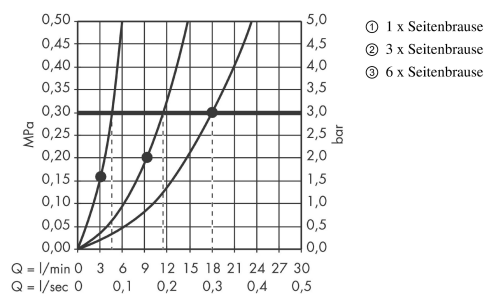

PuraVida

Seitenbrause 100 1jet

Oberflächen: **weiß/chrom** Artikelnummer: **28430400**

Beschreibung

Merkmale

- 100 mm große Seitenbrause
- 360° Drehbereich
- Strahlart: RainAir
- Durchflussmenge RainAir Strahl (bei 3 bar): 4,5 l/min
- Anschlussgewinde: G 1/2
- Anschlussgröße: DN15
- P-IX 18451/I

Technologie

Produktabbildung

Maßzeichnung

Durchflussdiagramm

Die Verbrauchswerte wurden praxisnah mit den dazugehörigen Armaturen (Thermostat/Mischer/Unterputzventil) gemessen.

Ihr Online-Fachhändler für:

hansgrohe