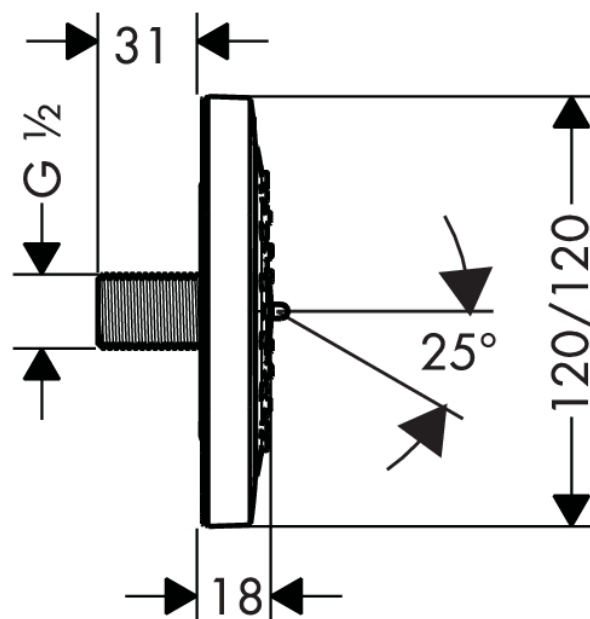

PuraVida

Seitenbrause 100 1jet

Oberflächen: **chrom** Artikelnummer: **28430000**

Beschreibung

Merkmale

- 100 mm große Seitenbrause
- 360° Drehbereich
- Strahlart: RainAir
- Durchflussmenge RainAir Strahl (bei 3 bar): 4,5 l/min
- Anschlussgewinde: G 1/2
- Anschlussgröße: DN15
- P-IX 18451/I

Technologie

Produktabbildung

Maßzeichnung

Durchflussdiagramm

Die Verbrauchswerte wurden praxisnah mit den dazugehörigen Armaturen (Thermostat/Mischer/Unterputzventil) gemessen.

Ihr Online-Fachhändler für:

hansgrohe