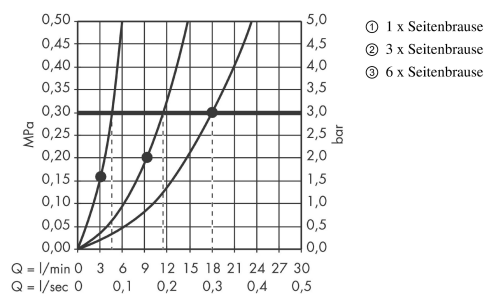

PuraVida

Seitenbrause 100 1jet

Oberflächen: **chrom** Artikelnummer: **28430000**

Beschreibung

Merkmale

- 100 mm große Seitenbrause
- 360° Drehbereich
- Strahlart: RainAir
- Durchflussmenge RainAir Strahl (bei 3 bar): 4,5 l/min
- Anschlussgewinde: G 1/2
- Anschlussgröße: DN15
- P-IX 18451/I

Technologie

Produktabbildung

Maßzeichnung

Durchflussdiagramm

Die Verbrauchswerte wurden praxisnah mit den dazugehörigen Armaturen (Thermostat/Mischer/Unterputzventil) gemessen.

Ihr Online-Fachhändler für:

hansgrohe