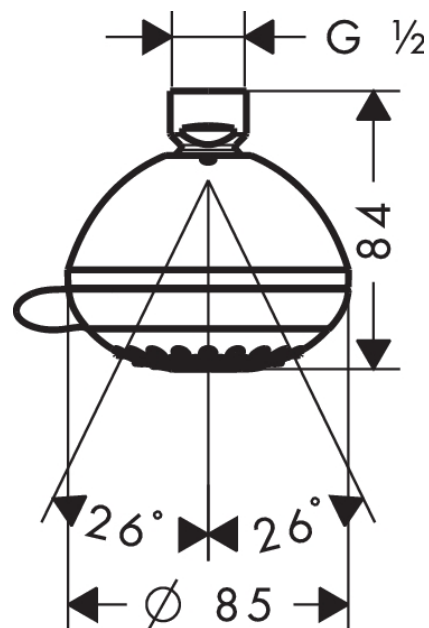

Crometta 85

Kopfbrause Multi

Oberflächen: **chrom** Artikelnummer: **28425000**

Beschreibung

Merkmale

- Brausekopfgröße: 85 mm
- Kopfbrause im Winkel verstellbar
- Strahlart: Mono, Normalstrahl, Massagestrahl
- Durchflussmenge Mono Strahl (bei 3 bar): 13 l/min
- Durchflussmenge Normalstrahl (bei 3 bar): 15 l/min
- Durchflussmenge Massagestrahl (bei 3 bar): 13 l/min
- Strahlartenverstellung: Drehumstellung an der Kopfbrause
- graue Strahlscheibe
- Material Strahlscheibe: Kunststoff
- Montage: Decke oder Wand
- Anschlussgewinde G ½
- Anschlussgröße: DN15

Technologie

Produktabbildung

Maßzeichnung