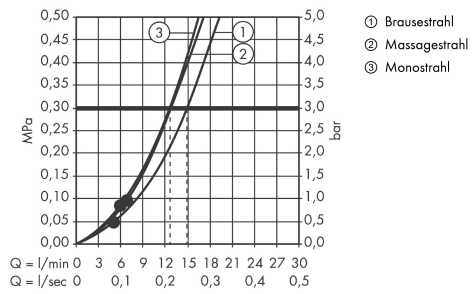

Crometta 85

Kopfbrause Multi

Oberflächen: **chrom** Artikelnummer: **28425000**

Beschreibung

Merkmale

- Brausekopfgröße: 85 mm
- Kopfbrause im Winkel verstellbar
- Strahlart: Mono, Normalstrahl, Massagestrahl
- Durchflussmenge Mono Strahl (bei 3 bar): 13 l/min
- Durchflussmenge Normalstrahl (bei 3 bar): 15 l/min
- Durchflussmenge Massagestrahl (bei 3 bar): 13 l/min
- Strahlartenverstellung: Drehumstellung an der Kopfbrause
- graue Strahlscheibe
- Material Strahlscheibe: Kunststoff
- Montage: Decke oder Wand
- Anschlussgewinde G ½
- Anschlussgröße: DN15

E-Mail: info@unidomo.de | Tel.: 04621 - 30 60 89 0 | www.unidomo.de

Crometta 85

Kopfbrause Multi

Oberflächen: **chrom** Artikelnummer: **28425000**

Durchflussdiagramm

Die Verbrauchswerte wurden praxisnah mit den dazugehörigen Armaturen (Thermostat/Mischer/Unterputzventil) gemessen.