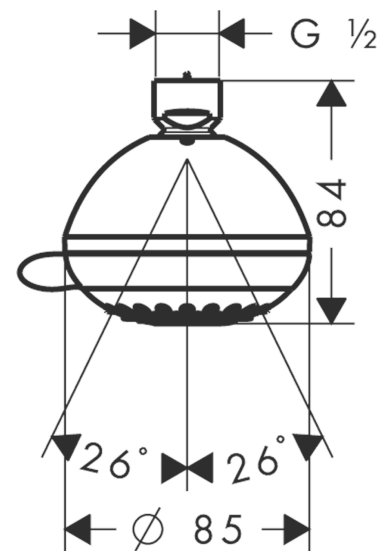

Crometta 85

Kopfbrause Vario

Oberflächen: **chrom** Artikelnummer: **28424000**

Beschreibung

Merkmale

- Brausekopfgröße: 85 mm
- Kopfbrause im Winkel verstellbar
- Strahlart: Normalstrahl, Vario Strahl
- Durchflussmenge Normalstrahl (bei 3 bar): 18 l/min
- Durchflussmenge Vario Strahl (bei 3 bar): 14 l/min
- Strahlartenverstellung: Drehumstellung an der Kopfbrause
- graue Strahlscheibe
- Material Strahlscheibe: Kunststoff
- Montage: Decke oder Wand
- Anschlussgewinde G ½
- Anschlussgröße: DN15

Technologie

Produktabbildung

Maßzeichnung

Durchflussdiagramm

Die Verbrauchswerte wurden praxisnah mit den dazugehörigen Armaturen (Thermostat/Mischer/Unterputzventil) gemessen.

Ihr Online-Fachhändler für:

hansgrohe