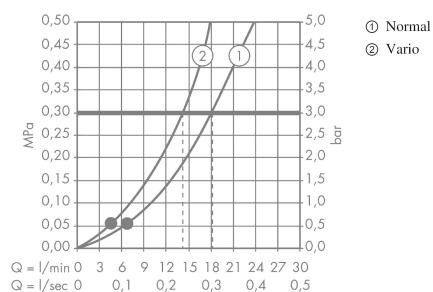

Crometta 85

Kopfbrause Vario

Oberflächen: **chrom** Artikelnummer: **28424000**

Beschreibung

Merkmale

- Brausekopfgröße: 85 mm
- Kopfbrause im Winkel verstellbar
- Strahlart: Normalstrahl, Vario Strahl
- Durchflussmenge Normalstrahl (bei 3 bar): 18 l/min
- Durchflussmenge Vario Strahl (bei 3 bar): 14 l/min
- Strahlartenverstellung: Drehumstellung an der Kopfbrause
- graue Strahlscheibe
- Material Strahlscheibe: Kunststoff
- Montage: Decke oder Wand
- Anschlussgewinde G ½
- Anschlussgröße: DN15

Technologie

Produktabbildung

Maßzeichnung

Durchflussdiagramm

Die Verbrauchswerte wurden praxisnah mit den dazugehörigen Armaturen (Thermostat/Mischer/Unterputzventil) gemessen.

Ihr Online-Fachhändler für:

hansgrohe