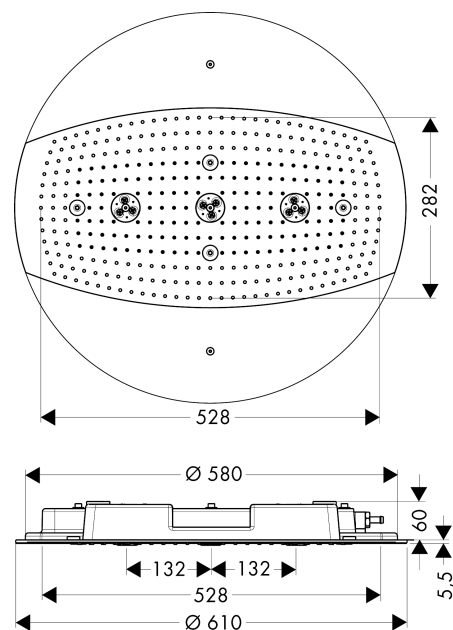

Raindance Rainmaker
Kopfbrause 600 3jet ohne Beleuchtung Set
 Oberflächen: **chrom** Artikelnummer: **28403000**

Beschreibung

Merkmale

- Brausekopfgröße: 600 mm
- Durchflussmenge RainAir Strahl (bei 3 bar): 20 l/min
- Durchflussmenge RainAir XL (bei 3 bar): 26 l/min
- Durchflussmenge WhirlAir Strahl (bei 3 bar): 21 l/min
- Ansteuerung der 3 Strahlzonen muss über 3 Ventile oder ein Umstellventil mit 3 Abgängen erfolgen
- Montage: Decke - Unterputz Installation
- TÜV geprüft

Technologie

Designpreise

Zertifikate

Produktabbildung

Maßzeichnung

Durchflussdiagramm

Die Verbrauchswerte wurden praxisnah mit den dazugehörigen Armaturen (Thermostat/Mischer/ Unterputzventil) gemessen.

Ihr Online-Fachhändler für: