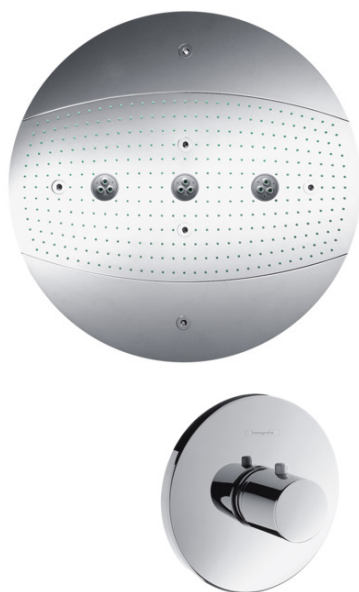

Raindance Rainmaker
Kopfbrause 600 3jet ohne Beleuchtung Set
Oberflächen: **chrom** Artikelnummer: **28403000**

Beschreibung

Merkmale

- Brausekopfgröße: 600 mm
- Durchflussmenge RainAir Strahl (bei 3 bar): 20 l/min
- Durchflussmenge RainAir XL (bei 3 bar): 26 l/min
- Durchflussmenge WhirlAir Strahl (bei 3 bar): 21 l/min
- Ansteuerung der 3 Strahlzonen muss über 3 Ventile oder ein Umstellventil mit 3 Abgängen erfolgen
- Montage: Decke - Unterputz Installation
- TÜV geprüft

Technologie

Designpreise

Zertifikate

Produktabbildung