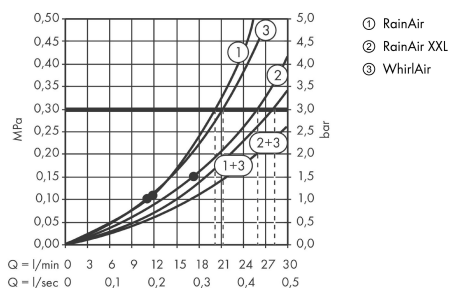

Raindance Rainmaker
Kopfbrause 600 3jet ohne Beleuchtung Set
 Oberflächen: **chrom** Artikelnummer: **28403000**

Beschreibung

Merkmale

- Brausekopfgröße: 600 mm
- Durchflussmenge RainAir Strahl (bei 3 bar): 20 l/min
- Durchflussmenge RainAir XL (bei 3 bar): 26 l/min
- Durchflussmenge WhirlAir Strahl (bei 3 bar): 21 l/min
- Ansteuerung der 3 Strahlzonen muss über 3 Ventile oder ein Umstellventil mit 3 Abgängen erfolgen
- Montage: Decke - Unterputz Installation
- TÜV geprüft

Technologie

Designpreise

Zertifikate

Produktabbildung

Maßzeichnung

Durchflussdiagramm

Die Verbrauchswerte wurden praxisnah mit den dazugehörigen Armaturen (Thermostat/Mischer/ Unterputzventil) gemessen.

Ihr Online-Fachhändler für: