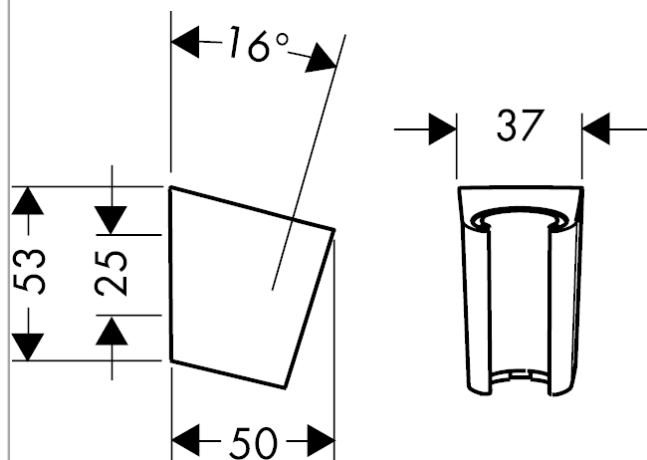

Brausehalter Porter S

Oberflächen: **edelstahl-optik** Artikelnummer: **28331800**

Beschreibung

Merkmale

- feste Halteposition
- für Schläuche mit konischer Mutter

Produktabbildung

Maßzeichnung

Ihr Online-Fachhändler für: