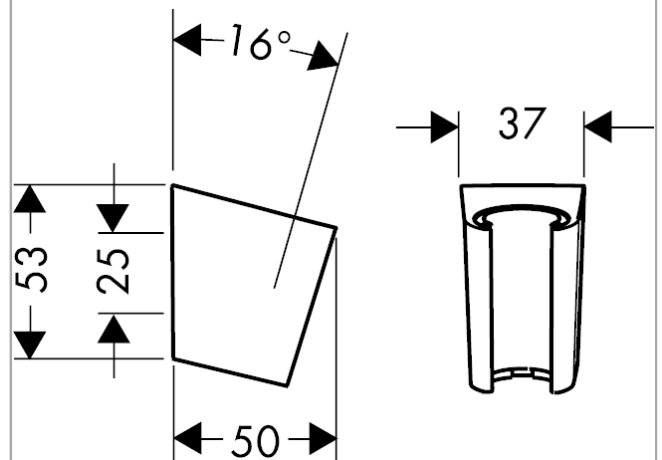

Brausehalter Porter S

Oberflächen: **chrom** Artikelnummer: **28331000**

Beschreibung

Merkmale

- feste Halteposition
- für Schläuche mit konischer Mutter

Produktabbildung

Maßzeichnung

Ihr Online-Fachhändler für: