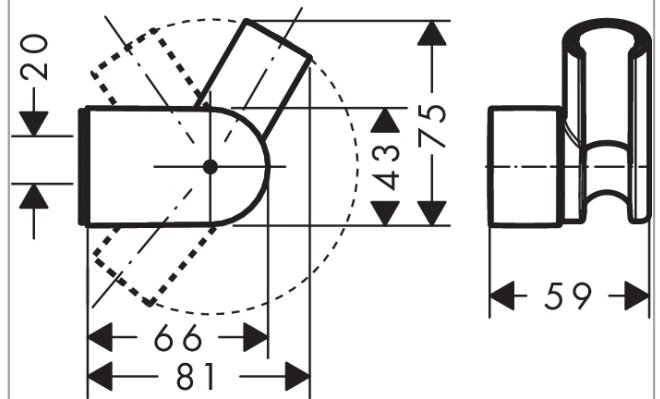

Brausehalter Porter Vario

Oberflächen: **chrom** Artikelnummer: **28328000**

Beschreibung

Merkmale

- Neigungswinkel stufenlos um 25° verstellbar
- für Schläuche mit konischer Mutter
- Metall

Produktabbildung

Maßzeichnung