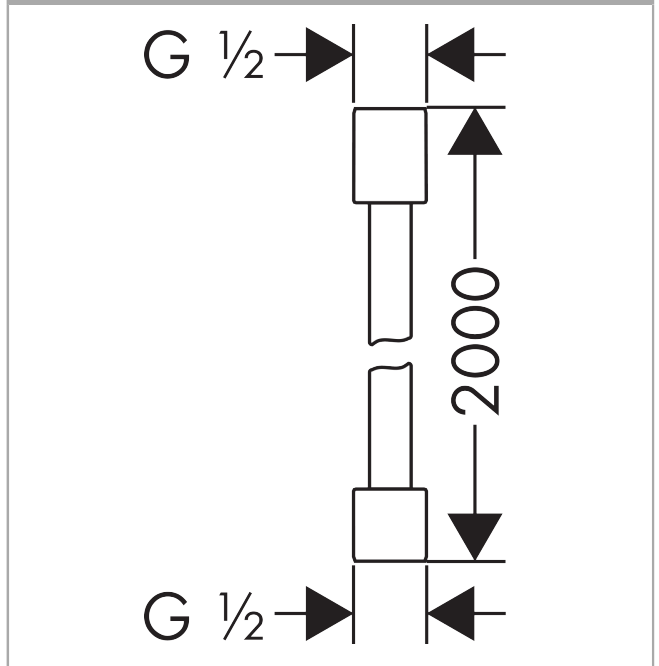

Maßzeichnung