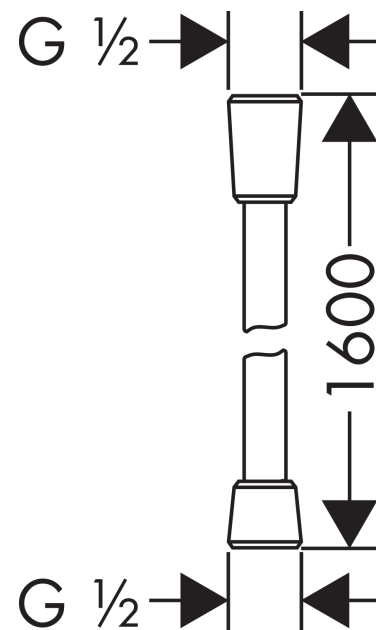

Maßzeichnung