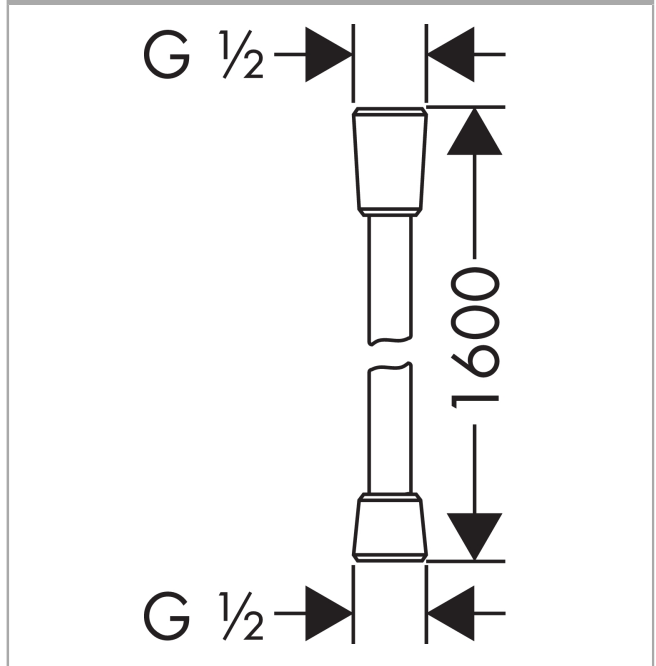

Maßzeichnung