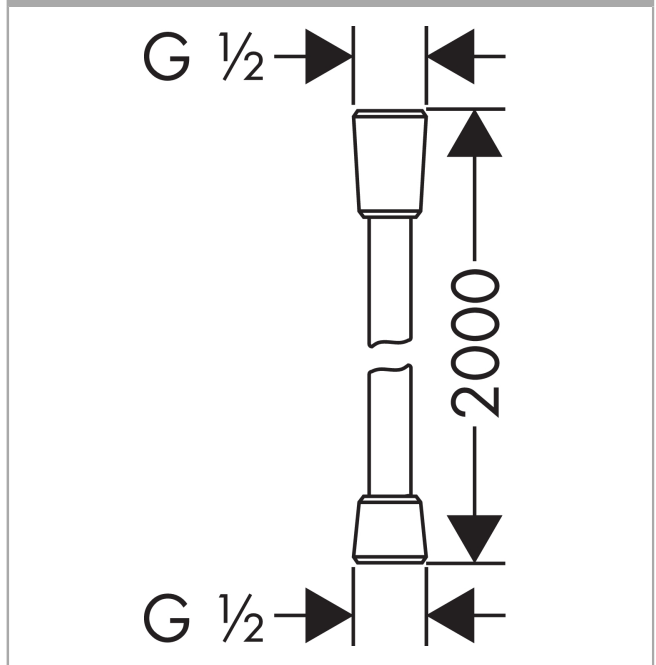

Maßzeichnung