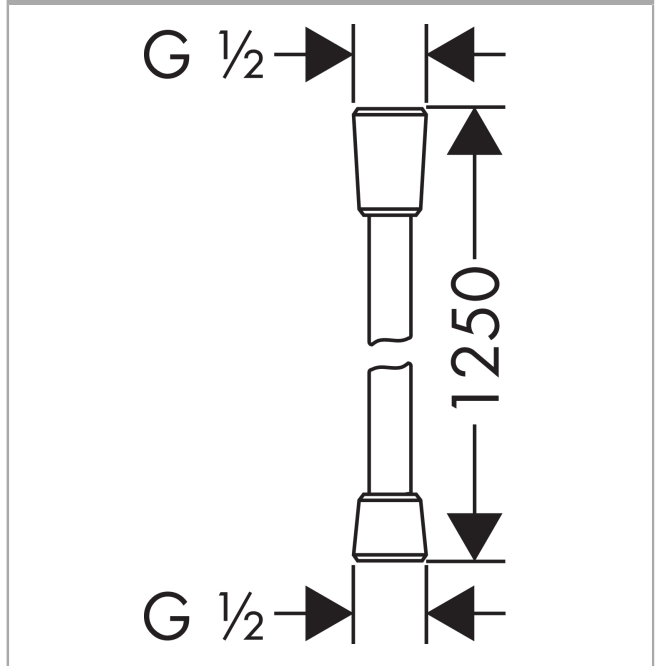

Maßzeichnung