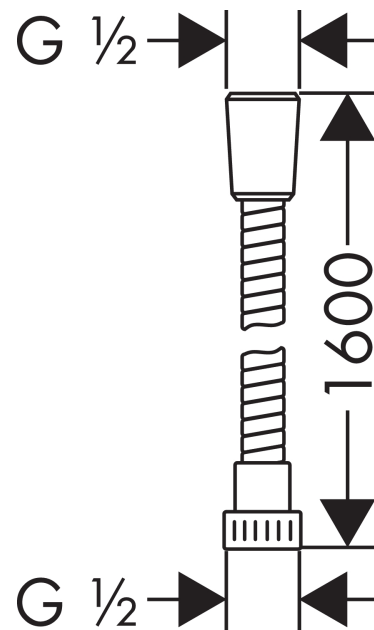

Maßzeichnung