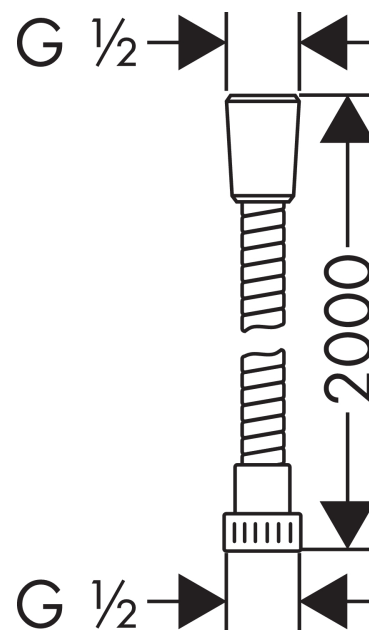

Maßzeichnung