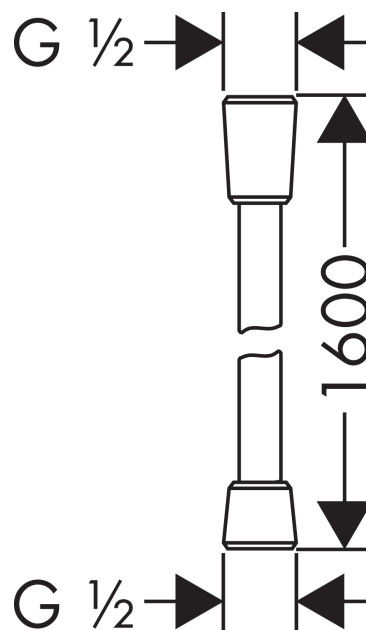

Maßzeichnung