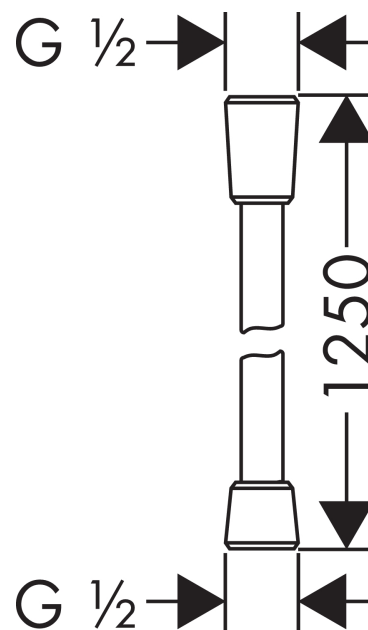

Maßzeichnung