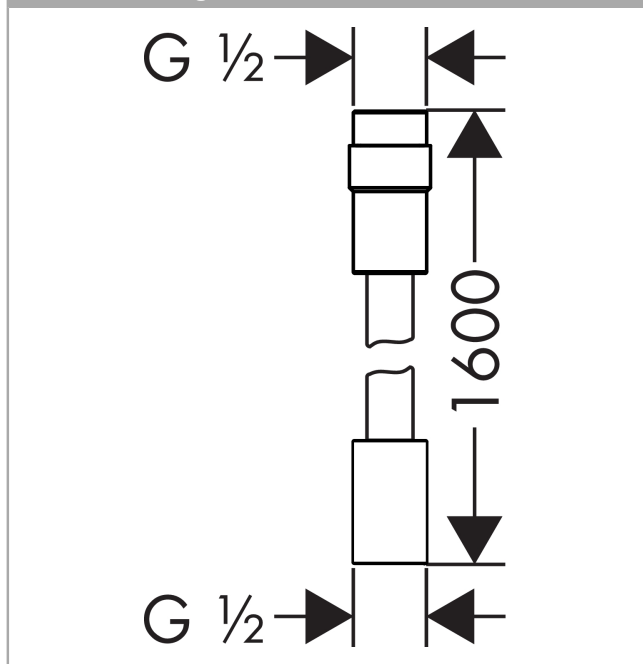

Maßzeichnung