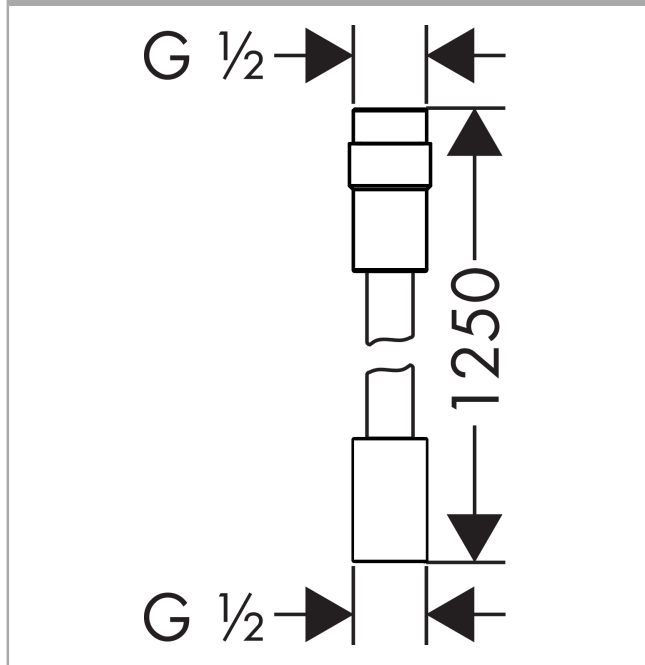

Maßzeichnung