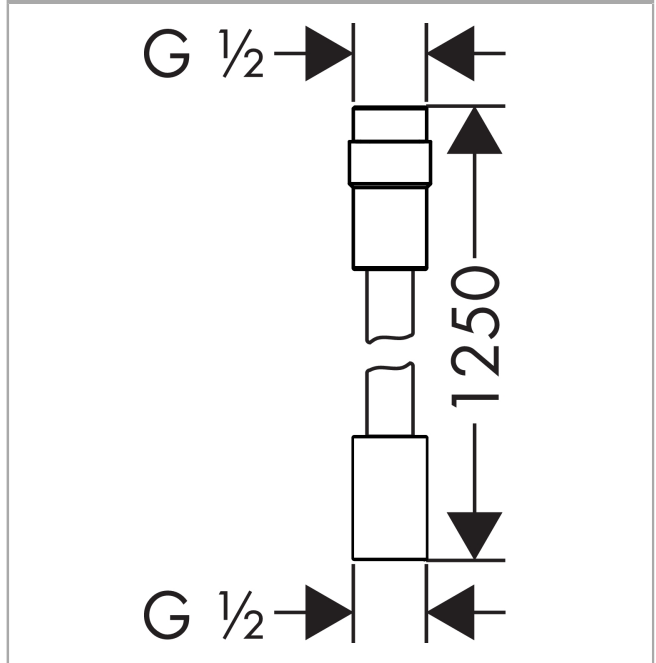

Maßzeichnung