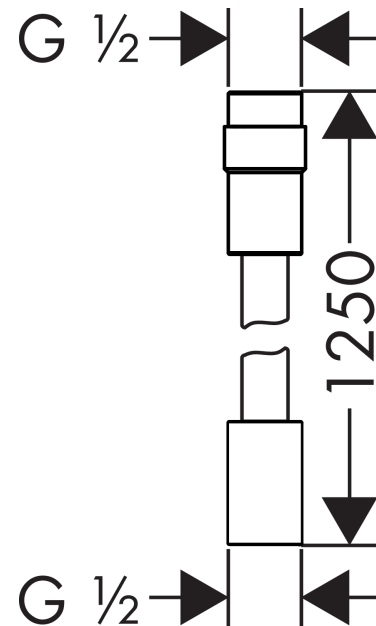

Maßzeichnung