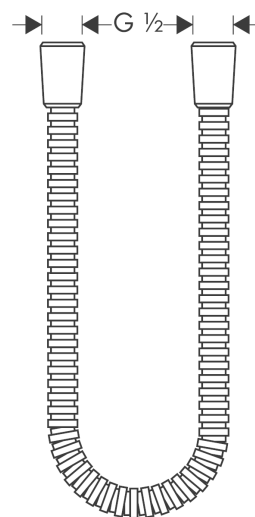

Maßzeichnung