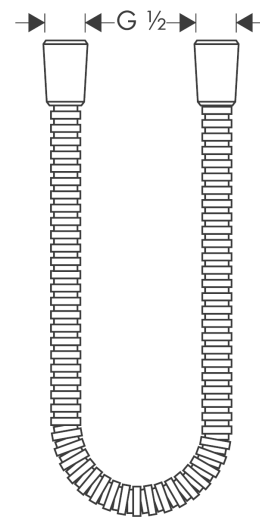

Maßzeichnung