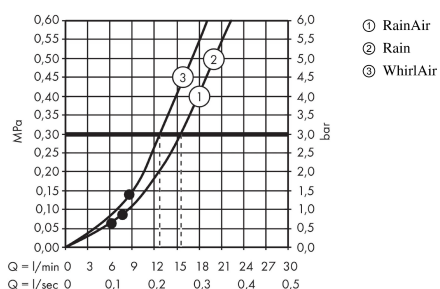

AXOR Citterio
AXOR Citterio Brauseset 0,90 m mit Handbrause 120 3jet
 Oberflächen: **chrom** Artikelnummer: **27991000**

Beschreibung

Merkmale

- Strahlart: Rain, WhirlAir, RainAir
- komfortable Strahlartenumstellung durch Select-Taste
- Brausekopfgröße: 120 mm
- brauseseitiger Drehwirbel gegen lästiges Verdrehen des Brauseschlauches
- Wandstange 0,90 m
- Halter für Brauseschlauch mit konischer Mutter
- um 30° verstellbarer Neigungswinkel
- maximale Durchflussmenge (bei 3 bar): 16 l/min
- verchromte Wandstütze aus Metall

Technologie

Produktabbildung

Maßzeichnung

Durchflussdiagramm

Die Verbrauchswerte wurden praxisnah mit den dazugehörigen Armaturen (Thermostat/Mischer/Unterputzventil) gemessen.

AXOR Citterio
AXOR Citterio Brauseset 0,90 m mit Handbrause 120 3jet
Oberflächen: **chrom** Artikelnummer: **27991000**