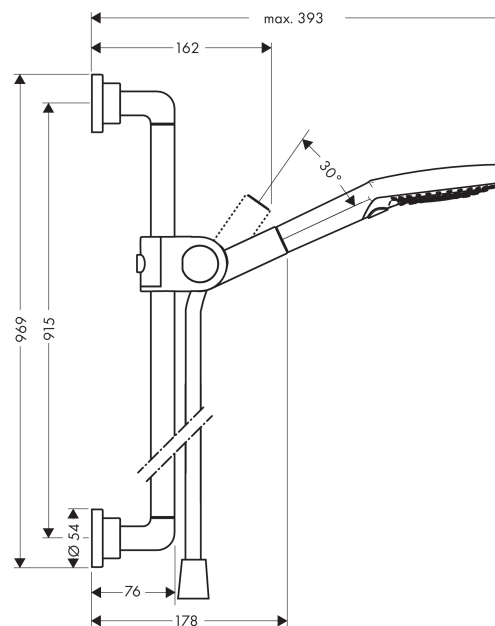

AXOR Citterio
AXOR Citterio Brauseset 0,90 m mit Handbrause 120 3jet
 Oberflächen: **chrom** Artikelnummer: **27991000**

Beschreibung

Merkmale

- Strahlart: Rain, WhirlAir, RainAir
- komfortable Strahlartenumstellung durch Select-Taste
- Brausekopfgröße: 120 mm
- brauseseitiger Drehwirbel gegen lästiges Verdrehen des Brauseschlauches
- Wandstange 0,90 m
- Halter für Brauseschlauch mit konischer Mutter
- um 30° verstellbarer Neigungswinkel
- maximale Durchflussmenge (bei 3 bar): 16 l/min
- verchromte Wandstütze aus Metall

Technologie

Produktabbildung

Maßzeichnung

Durchflussdiagramm

Die Verbrauchswerte wurden praxisnah mit den dazugehörigen Armaturen (Thermostat/Mischer/Unterputzventil) gemessen.

AXOR Citterio
AXOR Citterio Brauseset 0,90 m mit Handbrause 120 3jet
Oberflächen: **chrom** Artikelnummer: **27991000**

Einbaubeispiel