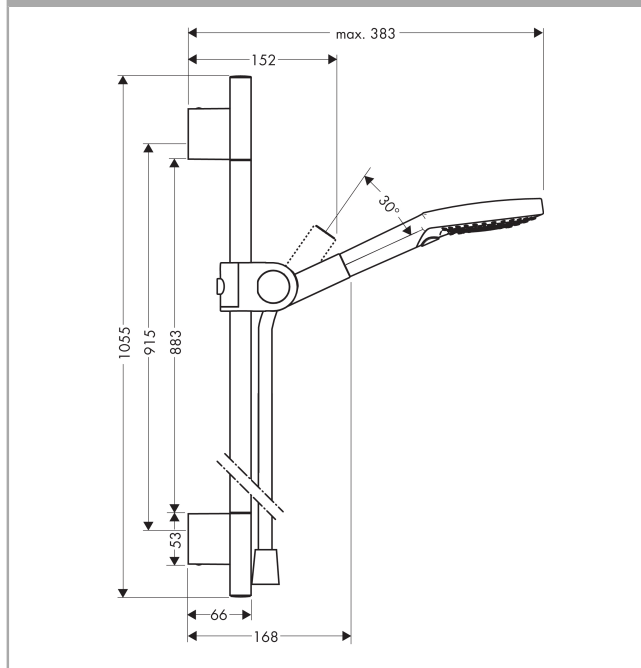

AXOR Uno
AXOR Uno Brauseset 0,90 m mit Handbrause 120 3jet
 Oberflächen: **chrom** Artikelnummer: **27987000**

Beschreibung

Merkmale

- Strahlart: Rain, RainAir, WhirlAir
- komfortable Strahlartenumstellung durch Select-Taste
- Brausekopfgröße: 120 mm
- brauseseitiger Drehwirbel gegen lästiges Verdrehen des Brauseschlauches
- Wandstange 0,90 m
- Halter für Brauseschlauch mit konischer Mutter
- um 30° verstellbarer Neigungswinkel
- maximale Durchflussmenge (bei 3 bar): 15 l/min
- Bohrabstand 915 mm
- verchromte Wandstütze aus Metall

Technologie

Produktabbildung

Maßzeichnung

Durchflussdiagramm

Die Verbrauchswerte wurden praxisnah mit den dazugehörigen Armaturen (Thermostat/Mischer/Unterputzventil) gemessen.

AXOR Uno
AXOR Uno Brauseset 0,90 m mit Handbrause 120 3jet
Oberflächen: **chrom** Artikelnummer: **27987000**

Einbaubeispiel