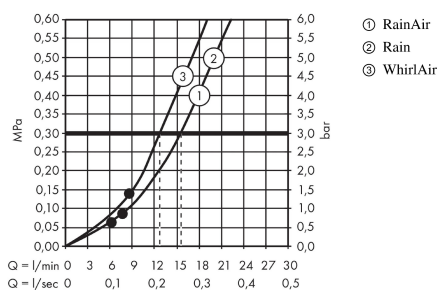

AXOR Uno
AXOR Uno Brauseset 0,90 m mit Handbrause 120 3jet
 Oberflächen: **chrom** Artikelnummer: **27987000**

Beschreibung

Merkmale

- Strahlart: Rain, RainAir, WhirlAir
- komfortable Strahlartenumstellung durch Select-Taste
- Brausekopfgröße: 120 mm
- brauseseitiger Drehwirbel gegen lästiges Verdrehen des Brauseschlauches
- Wandstange 0,90 m
- Halter für Brauseschlauch mit konischer Mutter
- um 30° verstellbarer Neigungswinkel
- maximale Durchflussmenge (bei 3 bar): 15 l/min
- Bohrabstand 915 mm
- verchromte Wandstütze aus Metall

Technologie

Produktabbildung

Maßzeichnung

Durchflussdiagramm

Die Verbrauchswerte wurden praxisnah mit den dazugehörigen Armaturen (Thermostat/Mischer/Unterputzventil) gemessen.

AXOR Uno
AXOR Uno Brauseset 0,90 m mit Handbrause 120 3jet
Oberflächen: **chrom** Artikelnummer: **27987000**